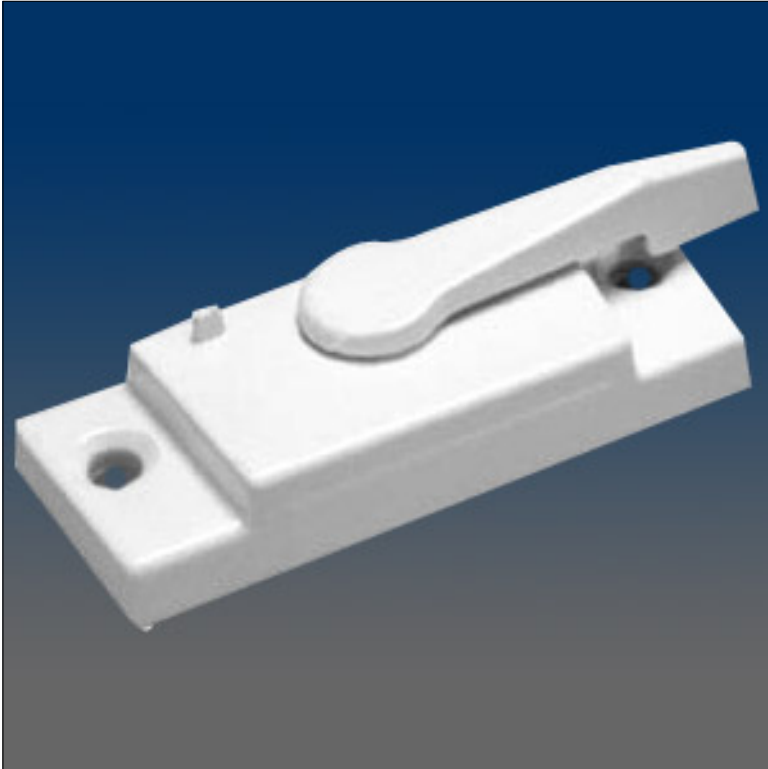

## Clearance

**Model Number:**  
3280BG

**Material:**  
N.A.

**Description:**  
SASH LOCK,SURFACE MOUNT,2.220" C/L,0.390" SET BACK,#10  
SCREW(BLUE WHITE)

**Sales Contact:**  
(800) 220-4756  
[sales@visionhardware.com](mailto:sales@visionhardware.com)