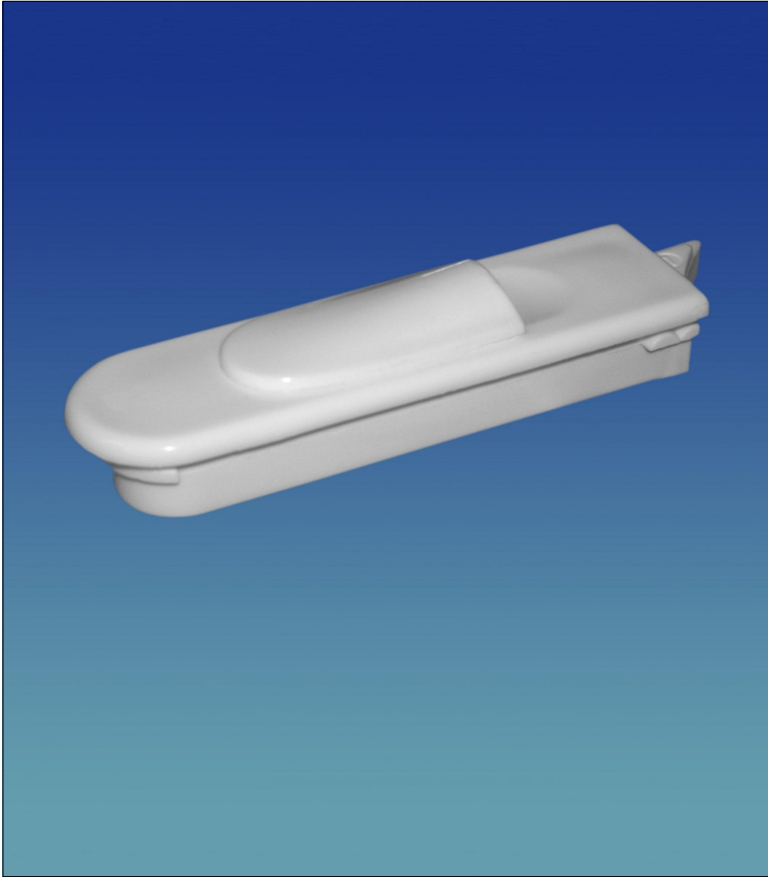

# Tilt Latches

[www.visionhardware.com](http://www.visionhardware.com)

## Tilt Latches

**Model Number:**

27942EB2

**Material:**

PLASTIC

**Description:**

Tilt Latch, Round Housing

**Sales Contact:**