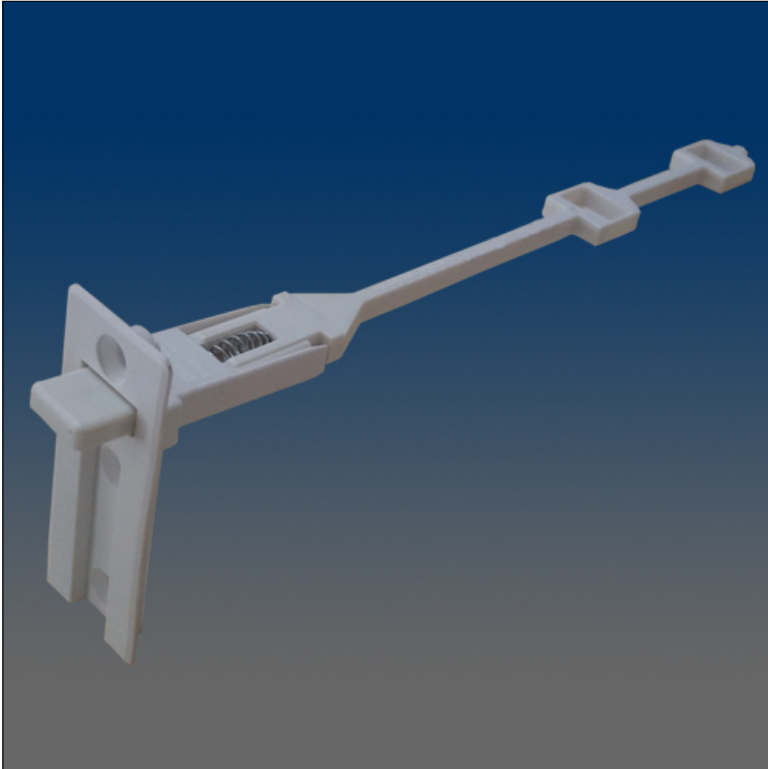

# Tilt Latches

[www.visionhardware.com](http://www.visionhardware.com)

## Tilt Latches

**Model Number:**  
7111

**Material:**  
PLASTIC

**Description:**  
Tilt Latch for Lock/Latch Combo, #6 screws used and work with 3272-1-L&R for wood window

**Sales Contact:**  
(800) 220-4756  
[sales@visionhardware.com](mailto:sales@visionhardware.com)