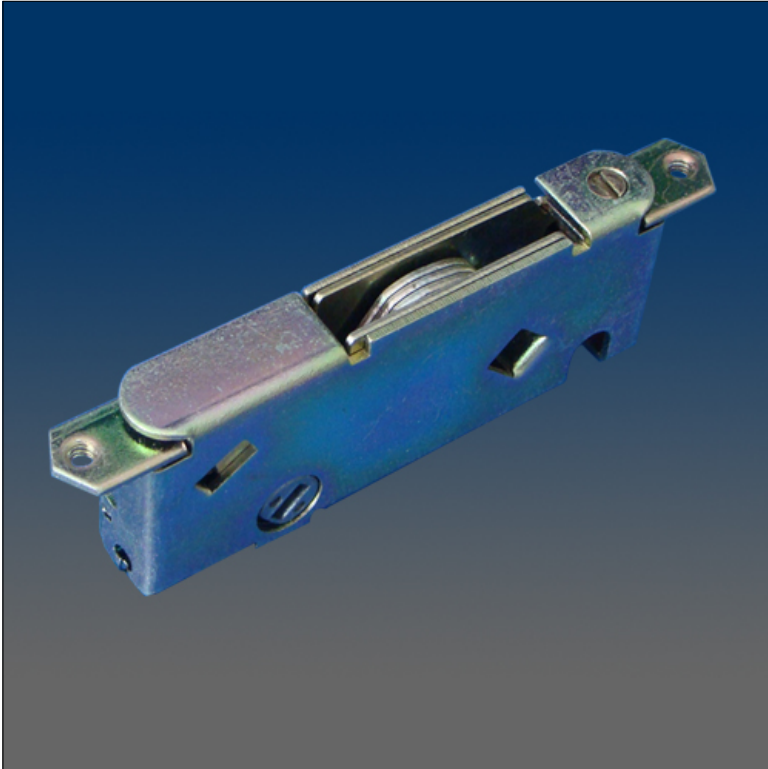

# Patio Door

[www.visionhardware.com](http://www.visionhardware.com)

## Patio Door

**Model Number:**  
PM510A

**Description:**  
Mortise, single point, yellow dichromate, without face plate, 3.681" hole space

**Sales Contact:**  
(800) 220-4756  
[sales@visionhardware.com](mailto:sales@visionhardware.com)