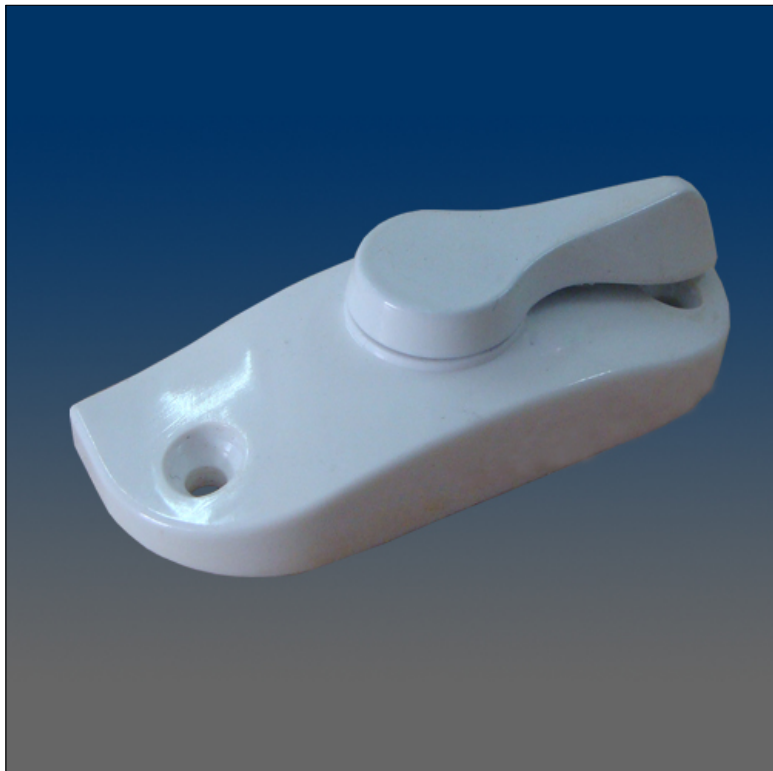

## Locks

**Model Number:**  
670C

**Material:**  
Zinc/ Plastic

**Description:**  
Hybrid sash lock

**Sales Contact:**  
(800) 220-4756  
[sales@visionhardware.com](mailto:sales@visionhardware.com)

500 Metuchen Road  
South Plainfield NJ 07080