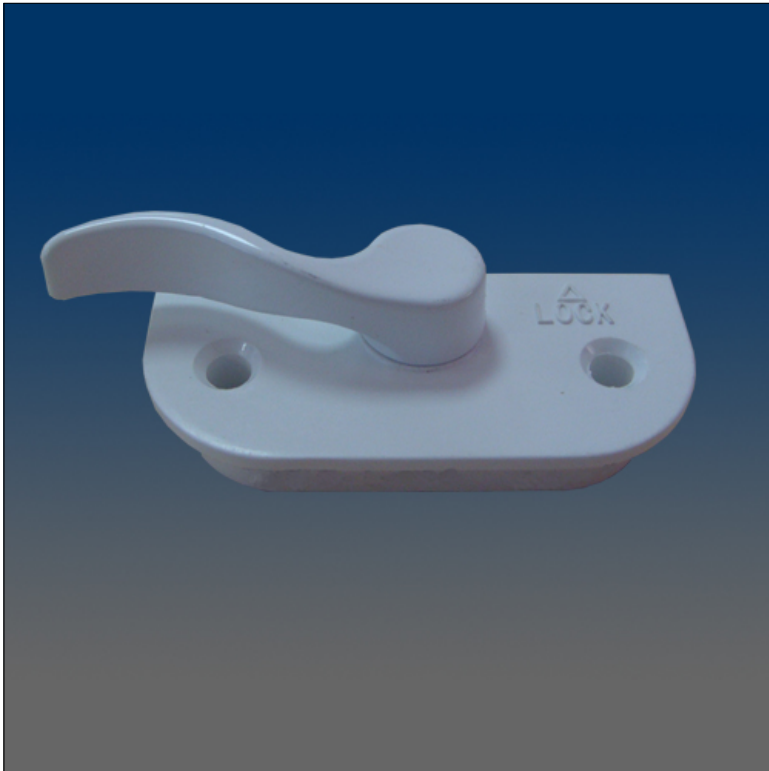

# Locks

[www.visionhardware.com](http://www.visionhardware.com)

## Locks

**Model Number:**  
98181B

**Material:**  
Zinc/ Plastic

**Description:**  
Hybrid sash lock, flush mount

**Sales Contact:**  
(800) 220-4756  
[sales@visionhardware.com](mailto:sales@visionhardware.com)