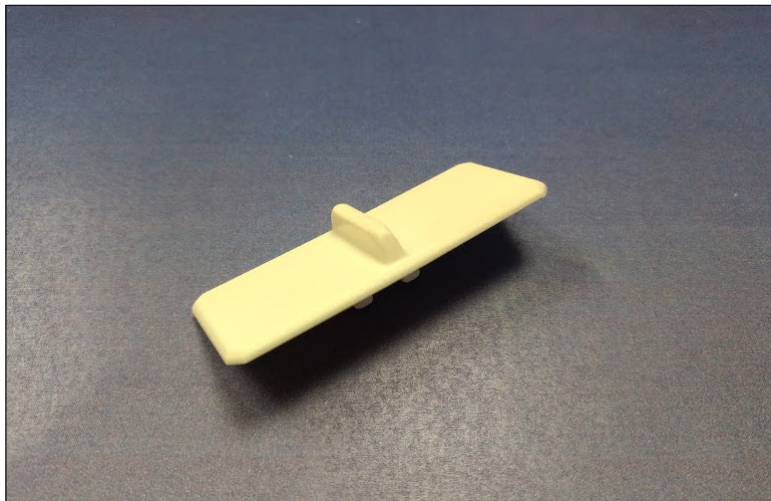

# Tilt Latches

[www.visionhardware.com](http://www.visionhardware.com)

## Tilt Latches

**Model Number:**

2827

**Material:**

PLASTIC

**Description:**

button for 2826

**Sales Contact:**