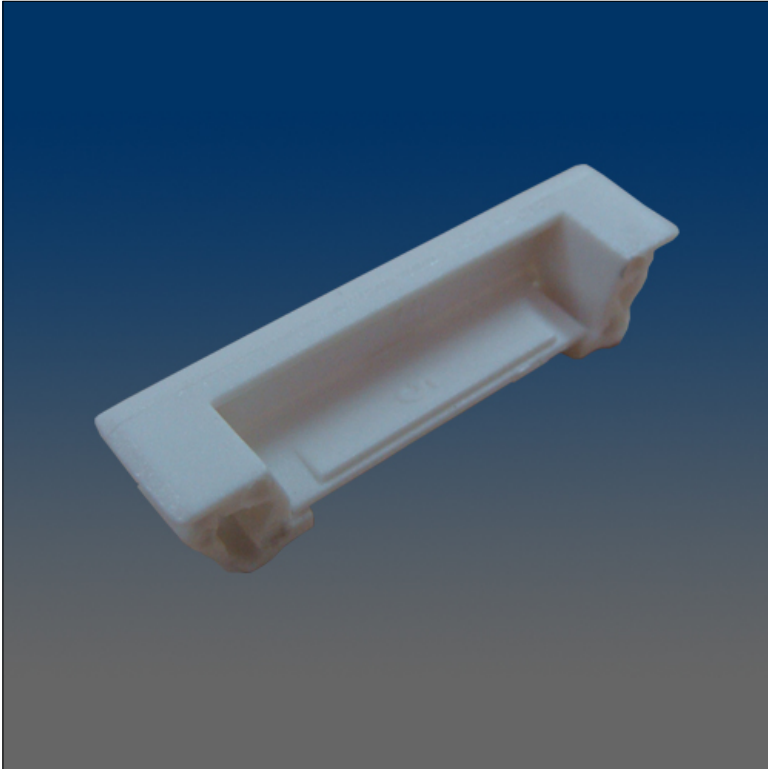

# Weep Hole Covers

[www.visionhardware.com](http://www.visionhardware.com)

## Weep Hole Covers

**Model Number:**  
1245

**Material:**  
PLASTIC

**Description:**  
Weep Cover

**Sales Contact:**  
(800) 220-4756  
[sales@visionhardware.com](mailto:sales@visionhardware.com)

500 Metuchen Road  
South Plainfield NJ 07080