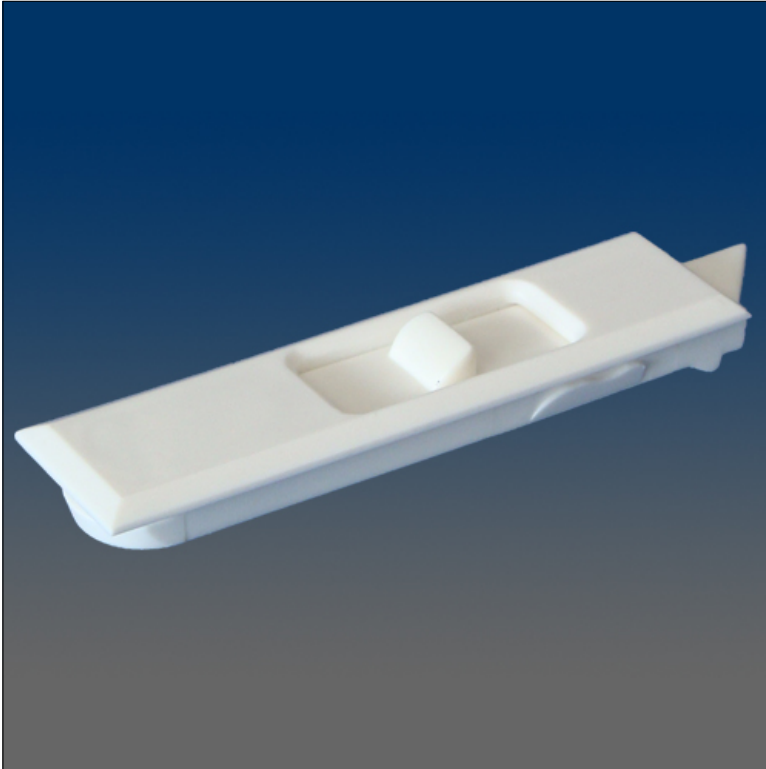

# Tilt Latches

[www.visionhardware.com](http://www.visionhardware.com)

## Tilt Latches

**Model Number:**  
2823

**Material:**  
PLASTIC

**Description:**  
Tilt latch, thin, flush mount

**Sales Contact:**  
(800) 220-4756  
[sales@visionhardware.com](mailto:sales@visionhardware.com)