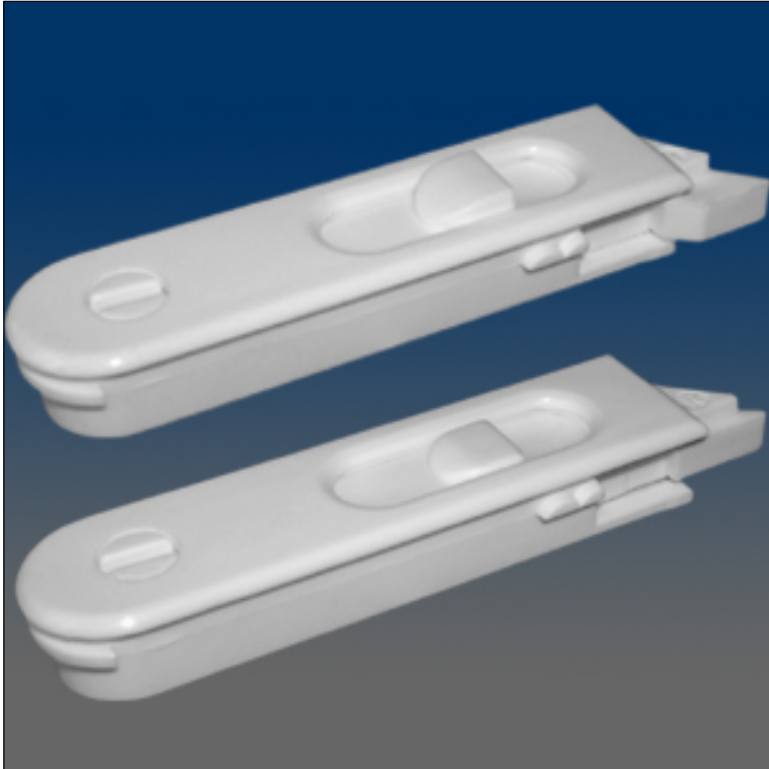

# Tilt Latches

[www.visionhardware.com](http://www.visionhardware.com)

## Tilt Latches

**Model Number:**  
2791

**Material:**  
PLASTIC

**Description:**  
Tilt latch, flush mount, ask about button styles, round ended housing, self locking

**Sales Contact:**  
(800) 220-4756  
[sales@visionhardware.com](mailto:sales@visionhardware.com)