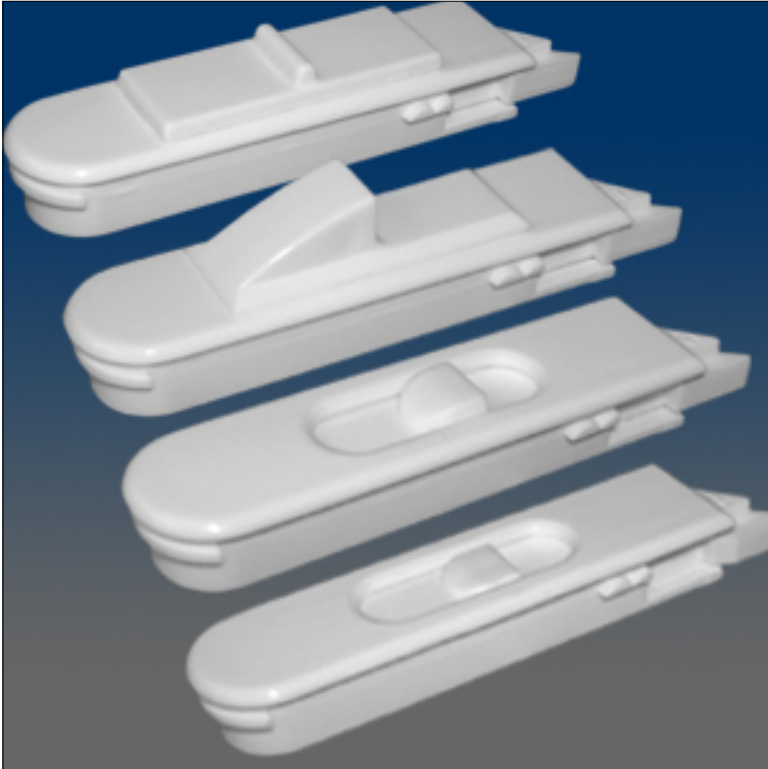

# Tilt Latches

[www.visionhardware.com](http://www.visionhardware.com)

## Tilt Latches

**Model Number:**  
2790

**Material:**  
PLASTIC

**Description:**  
Tilt latch, flush mount, button styles shown, round ended housing

**Sales Contact:**  
(800) 220-4756  
[sales@visionhardware.com](mailto:sales@visionhardware.com)