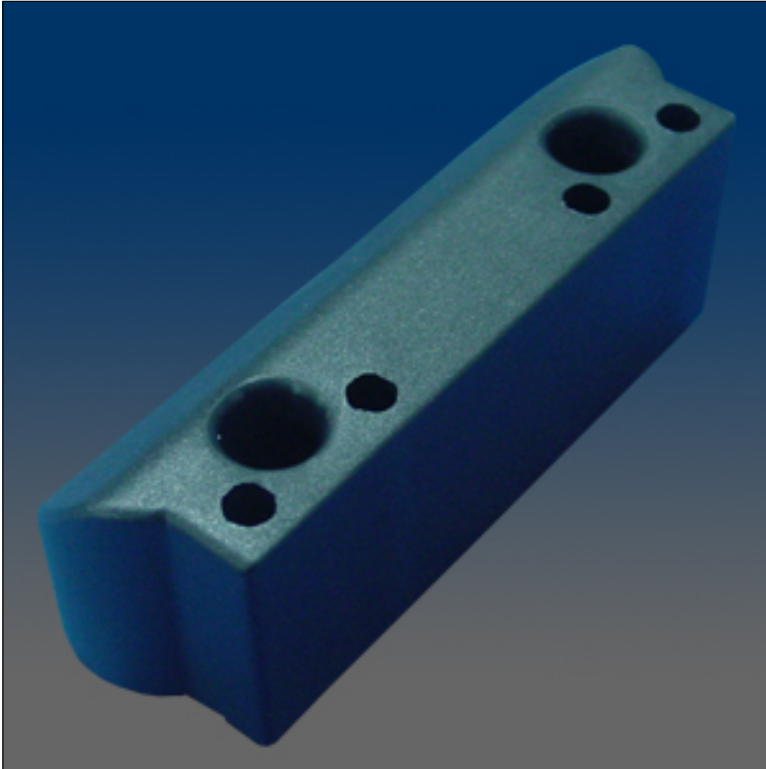

## Miscellaneous

**Model Number:**  
2405

**Description:**  
Truck Hardware-End Cap

**Sales Contact:**  
(800) 220-4756  
[sales@visionhardware.com](mailto:sales@visionhardware.com)

500 Metuchen Road  
South Plainfield NJ 07080