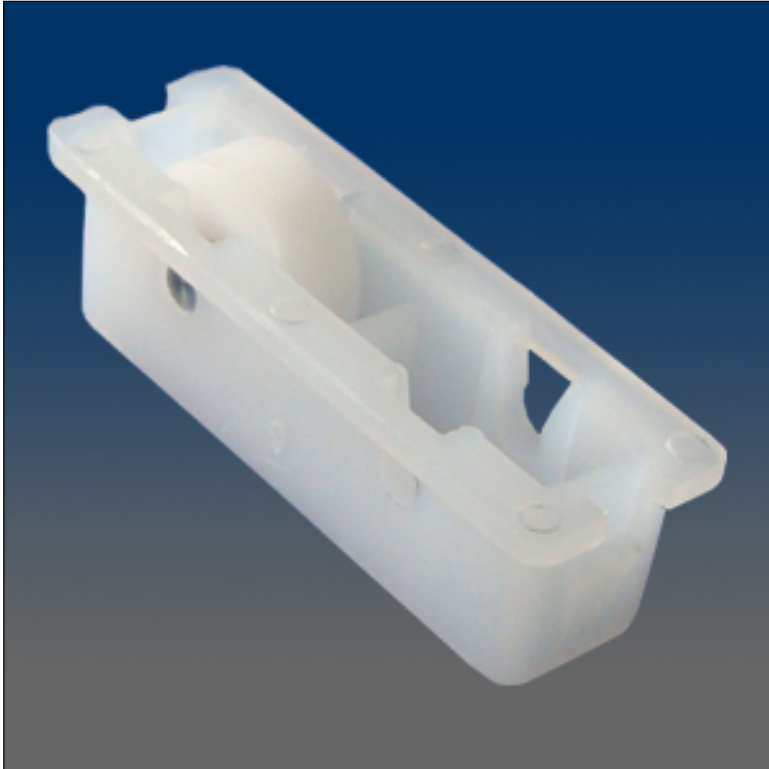

## Rollers

**Model Number:**  
1131C

**Description:**  
Roller, single, plastic wheel, stainless steel axle, single roller version of 1132C

**Sales Contact:**  
(800) 220-4756  
[sales@visionhardware.com](mailto:sales@visionhardware.com)