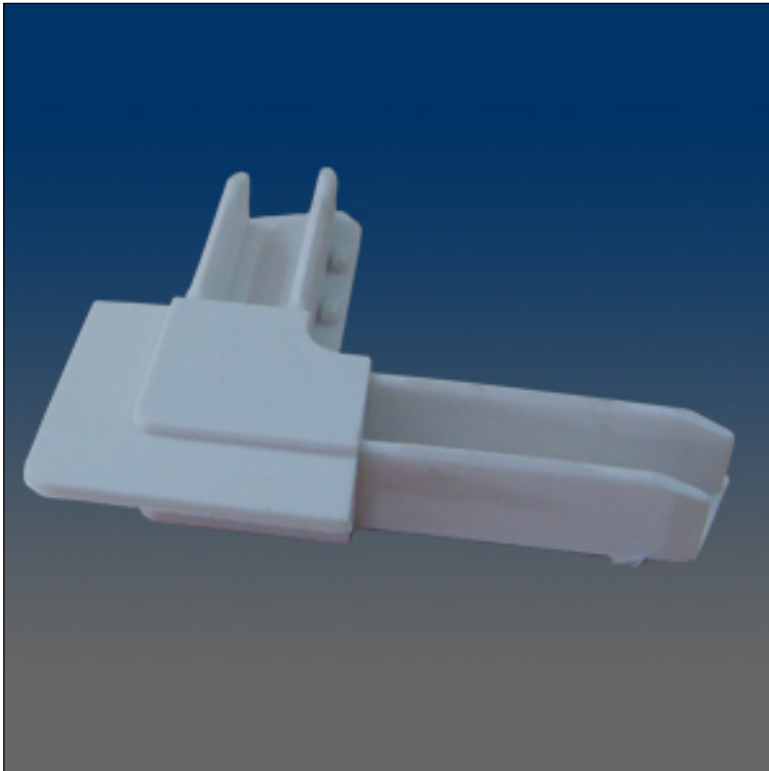

## Screen Hardware

**Model Number:**

10351

**Description:**

Plastic screen corner in left or right

**Sales Contact:**

(800) 220-4756  
[sales@visionhardware.com](mailto:sales@visionhardware.com)

500 Metuchen Road  
South Plainfield NJ 07080