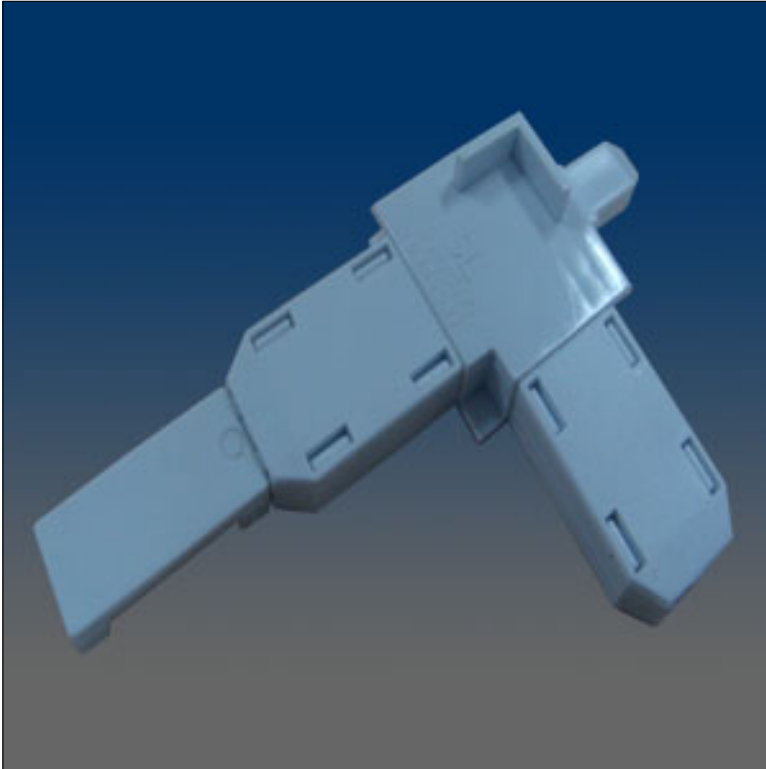

## Screen Hardware

**Model Number:**  
10307

**Material:**  
PLASTIC

**Description:**  
screen corner with latch and stop

**Sales Contact:**  
(800) 220-4756  
[sales@visionhardware.com](mailto:sales@visionhardware.com)