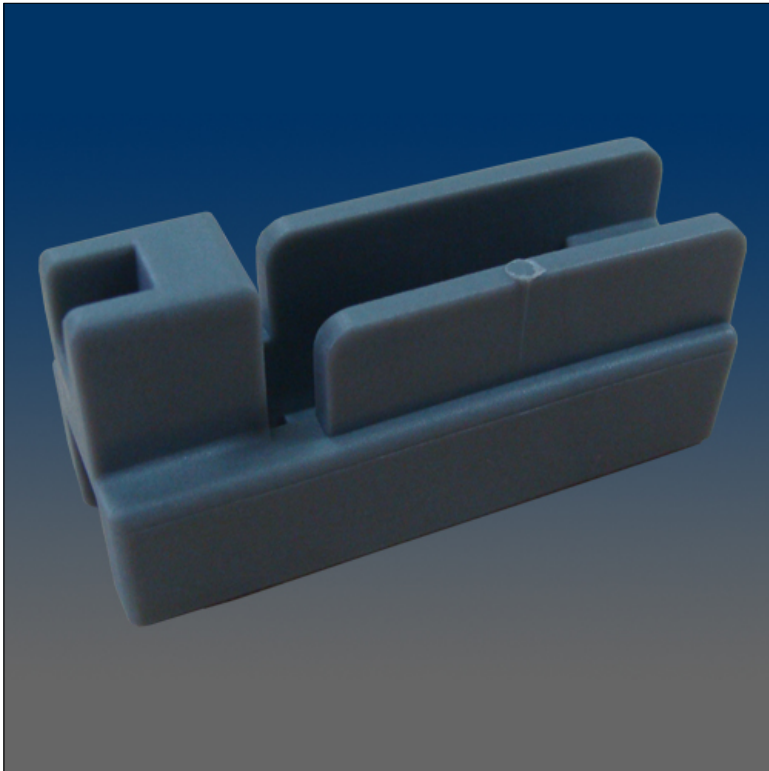

Pivot Bar

www.visionhardware.com

Pivot Bar

Model Number:

2825

Material:

PLASTIC

Description: