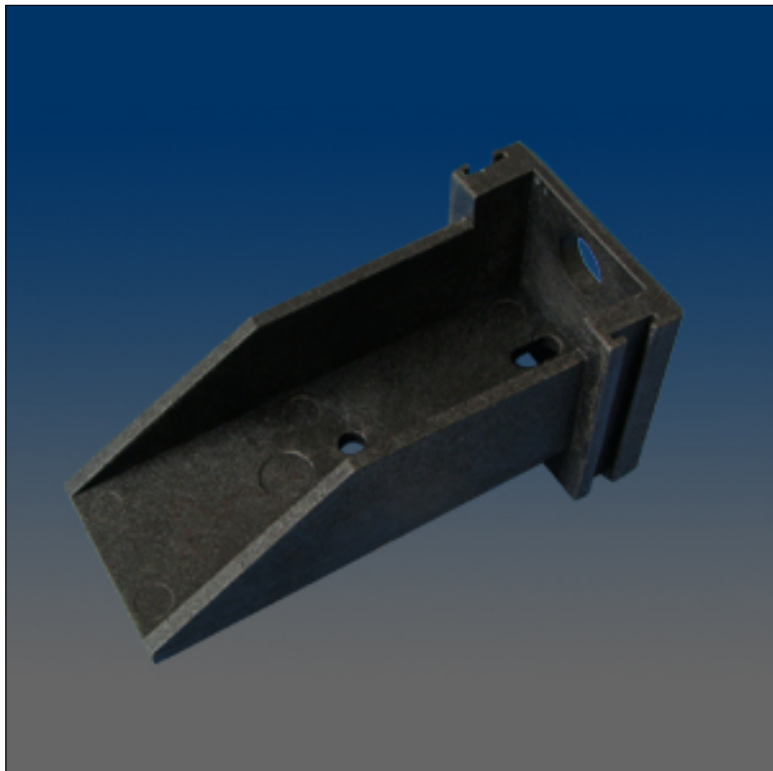

# Patio Door

[www.visionhardware.com](http://www.visionhardware.com)

## Patio Door

**Model Number:**

PR2001

**Material:**

PLASTIC

**Description:**

SASHCAP/ROLLER HOUSING BK

**Sales Contact:**