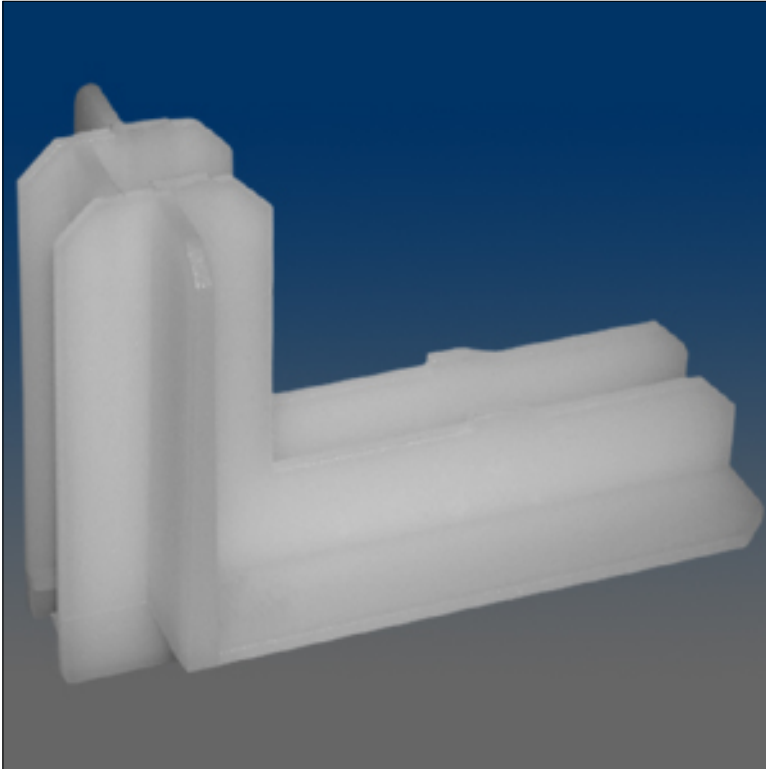

## Screen Hardware

**Model Number:**  
1032

**Material:**  
PLASTIC

**Description:**  
Screen corner, plastic, internal

**Sales Contact:**  
(800) 220-4756  
[sales@visionhardware.com](mailto:sales@visionhardware.com)