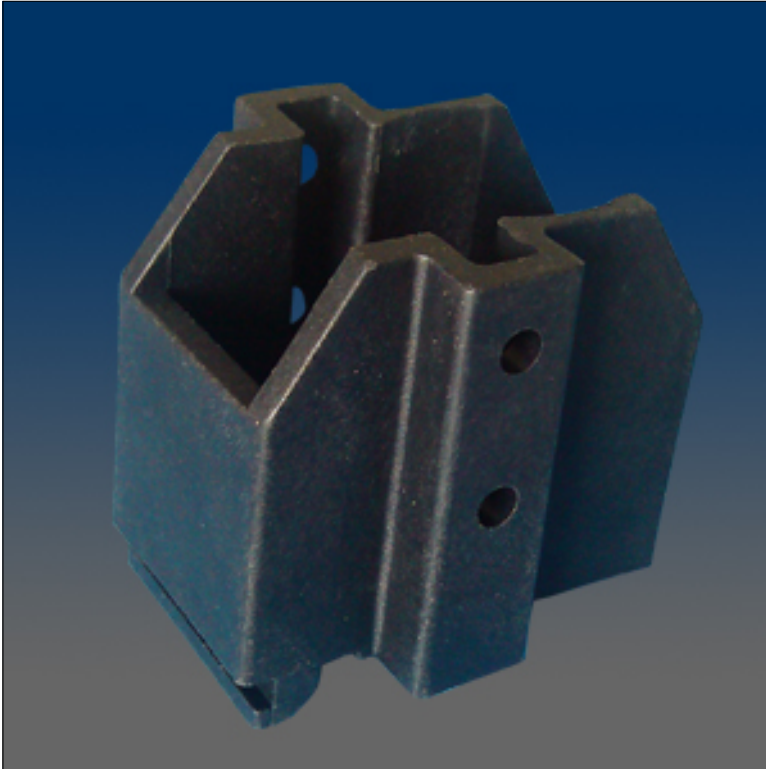

## Miscellaneous

**Model Number:**

5108

**Material:**

PLASTIC

**Description:**

sheer block(604-BLACK)

**Sales Contact:**