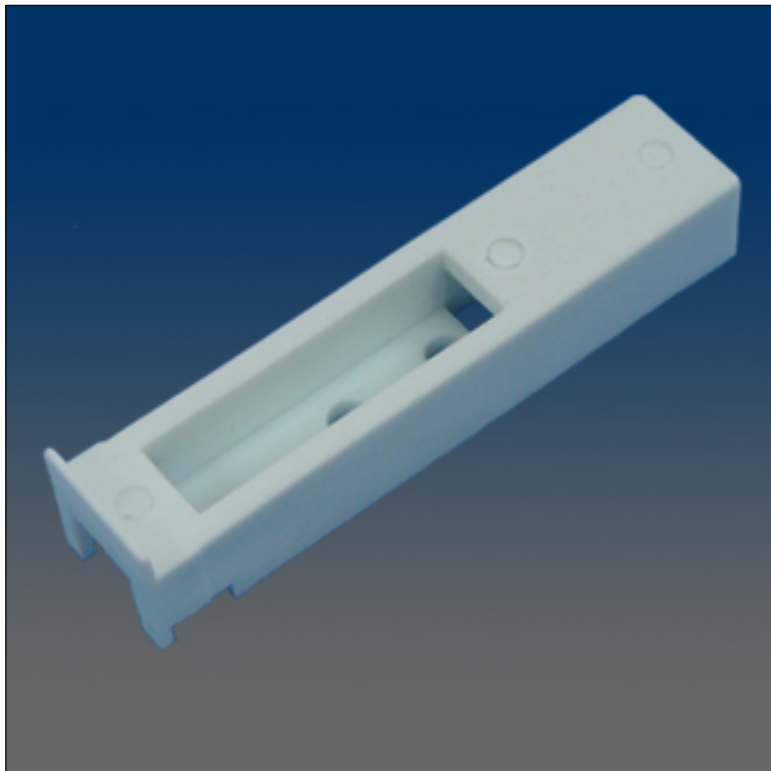

Pivot Bar

www.visionhardware.com

Pivot Bar

Model Number:

6913

Material:

PLASTIC

Description: