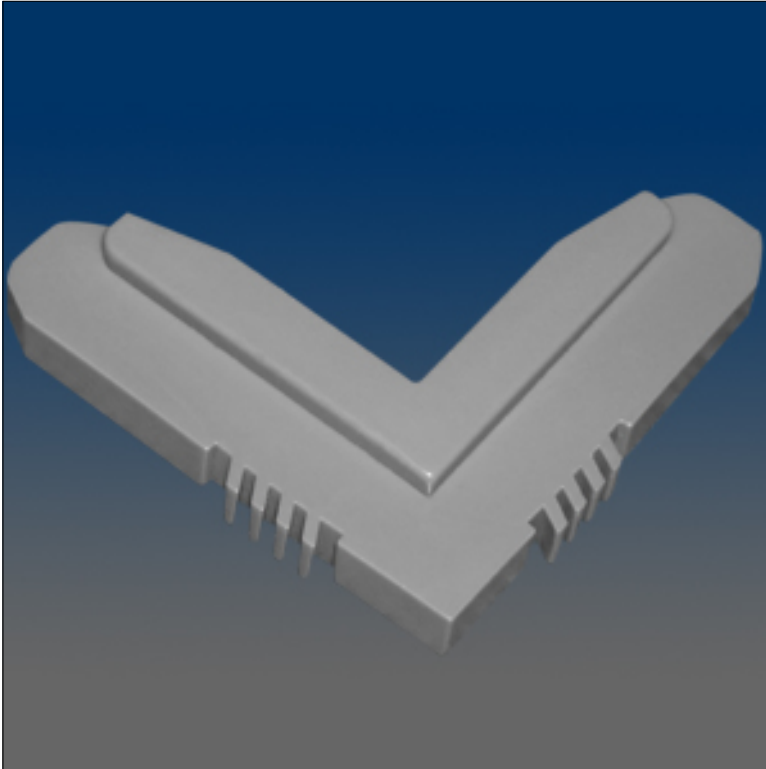

# Screen Hardware

[www.visionhardware.com](http://www.visionhardware.com)

## Screen Hardware

**Model Number:**

10377

**Material:**

PLASTIC

**Description:**

Screen corner, plastic, internal, .22 x .32" leg

**Sales Contact:**