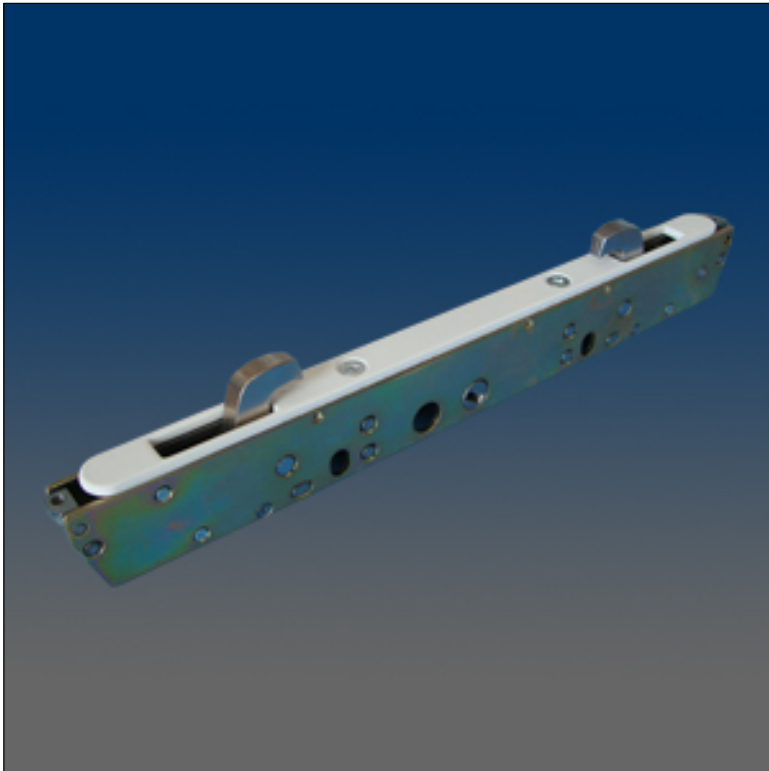

# Patio Door

[www.visionhardware.com](http://www.visionhardware.com)

## Patio Door

**Model Number:**  
PM523D

**Material:**  
N.A.

**Description:**  
Mortise, double point, yellow dichromate, with short top plate, 9.87" hole space, middle hole

**Sales Contact:**  
(800) 220-4756  
[sales@visionhardware.com](mailto:sales@visionhardware.com)