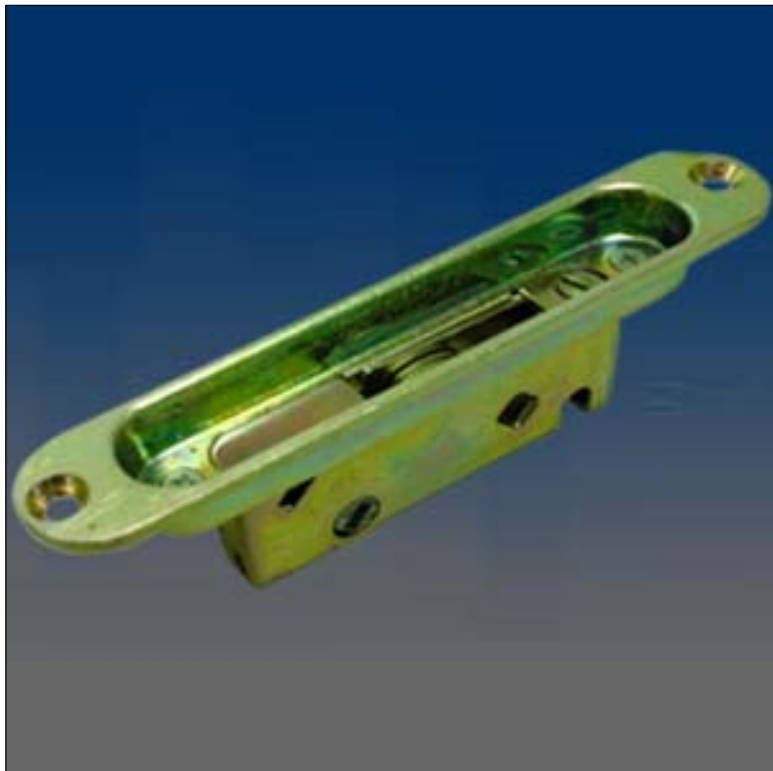

# Patio Door

[www.visionhardware.com](http://www.visionhardware.com)

## Patio Door

**Model Number:**  
PM500C

**Material:**  
ZINC

**Description:**  
Mortise, single point, yellow dichromate, with zinc pocket PM501 attached, 5.244" hole space

**Sales Contact:**  
(800) 220-4756  
[sales@visionhardware.com](mailto:sales@visionhardware.com)