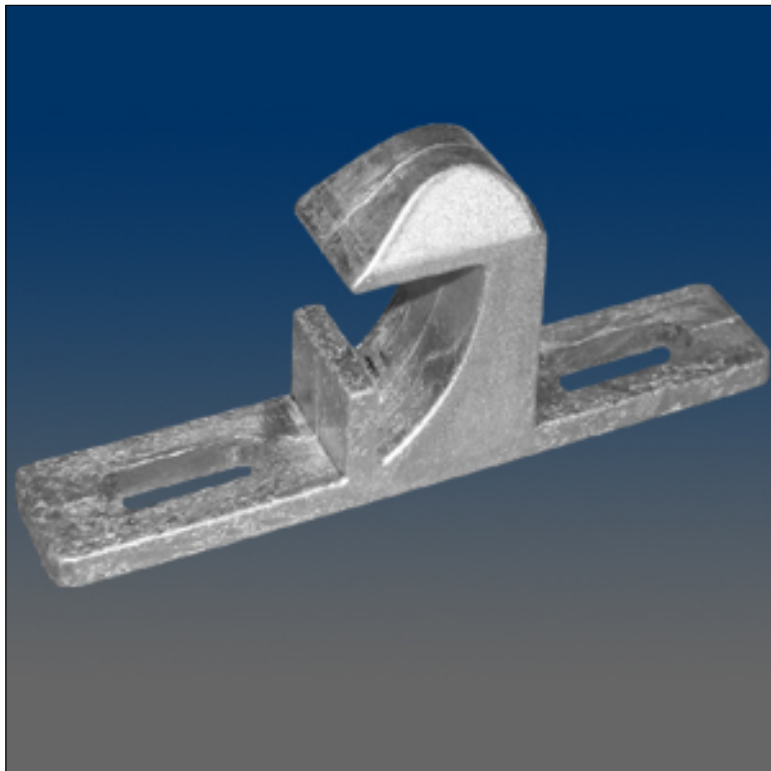

# Patio Door

[www.visionhardware.com](http://www.visionhardware.com)

## Patio Door

**Model Number:**

PM200

**Material:**

ZINC

**Description:**

Keeper, mill zinc hook

**Sales Contact:**