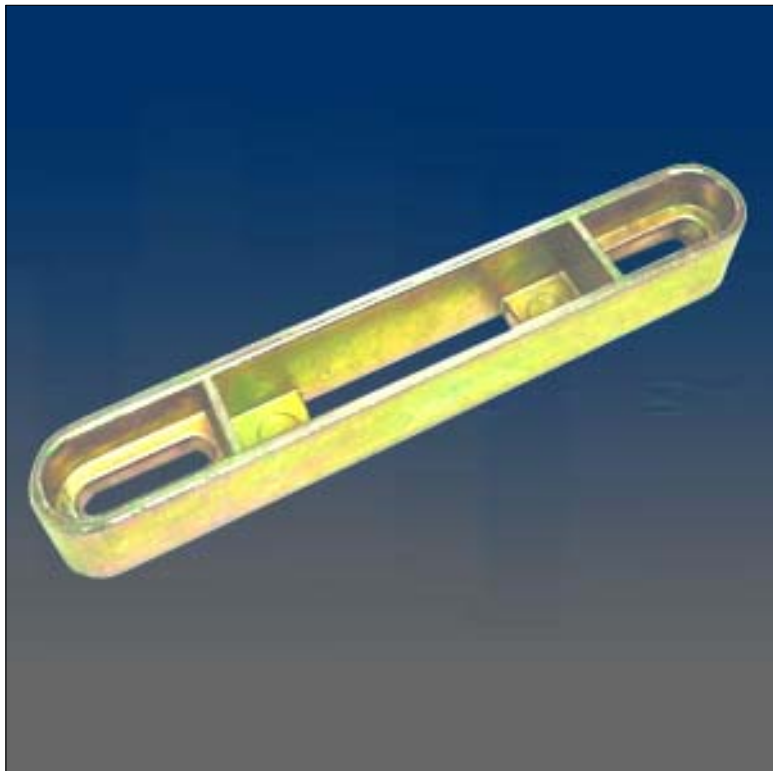

## Patio Door

**Model Number:**

PM410

**Material:**

ZINC

**Description:**

Keeper, zinc yellow dichromate, .44" high

**Sales Contact:**