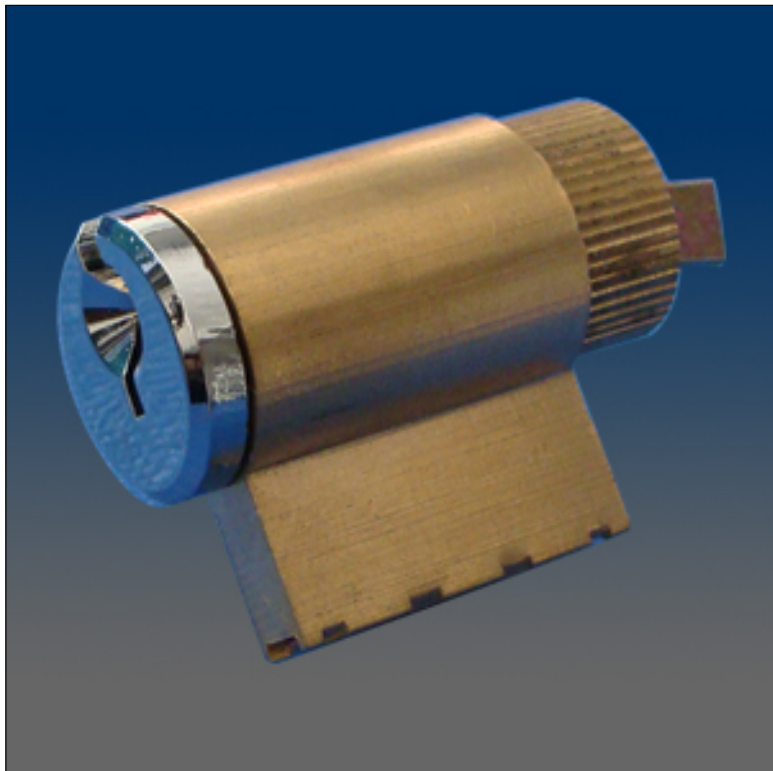

# Patio Door

[www.visionhardware.com](http://www.visionhardware.com)

## Patio Door

**Model Number:**

PC001E

**Material:**

N.A.

**Description:**

lock cylinder, keyed differently, chromed head

**Sales Contact:**