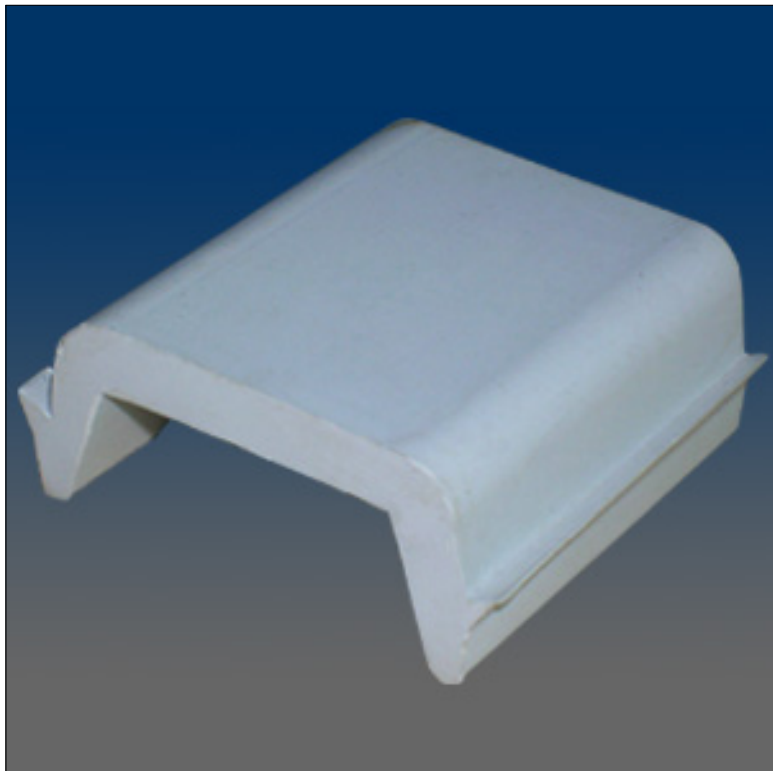

Patio Door

www.visionhardware.com

Patio Door

Model Number:

PB001

Material:

N.A.

Description: