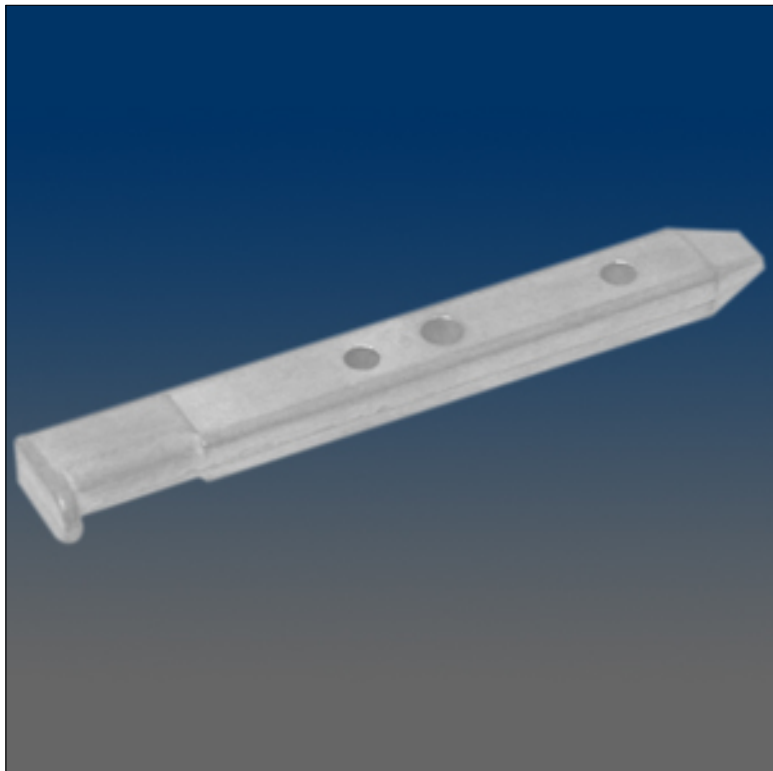

Pivot Bar

www.visionhardware.com

Pivot Bar

Model Number:
69841

Material:
ZINC

Description:
pivot bar, zinc

Sales Contact:
(800) 220-4756
sales@visionhardware.com

500 Metuchen Road
South Plainfield NJ 07080