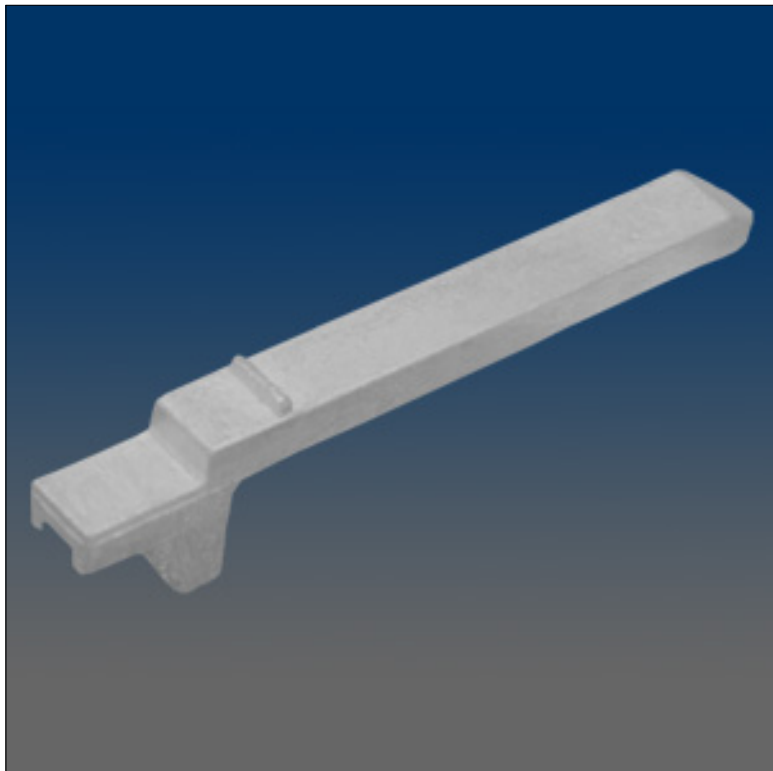

# Pivot Bar

[www.visionhardware.com](http://www.visionhardware.com)

Pivot Bar

**Model Number:**

6986

**Material:**

ZINC

**Description:**