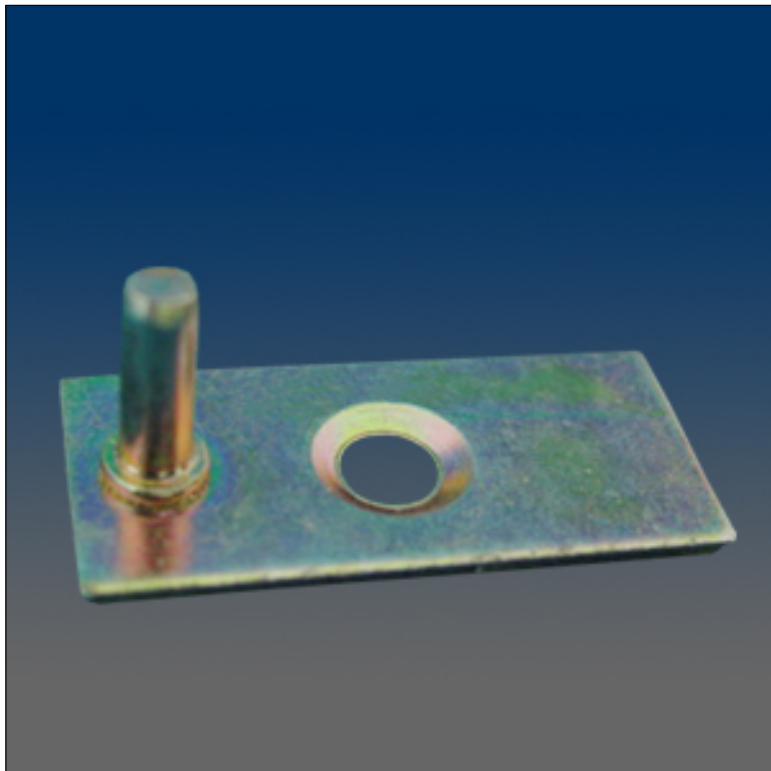

# Pivot Bar

[www.visionhardware.com](http://www.visionhardware.com)

## Pivot Bar

**Model Number:**

6933

**Material:**

N.A.

**Description:**

Sash pivot plate, steel, yellow chromated

**Sales Contact:**