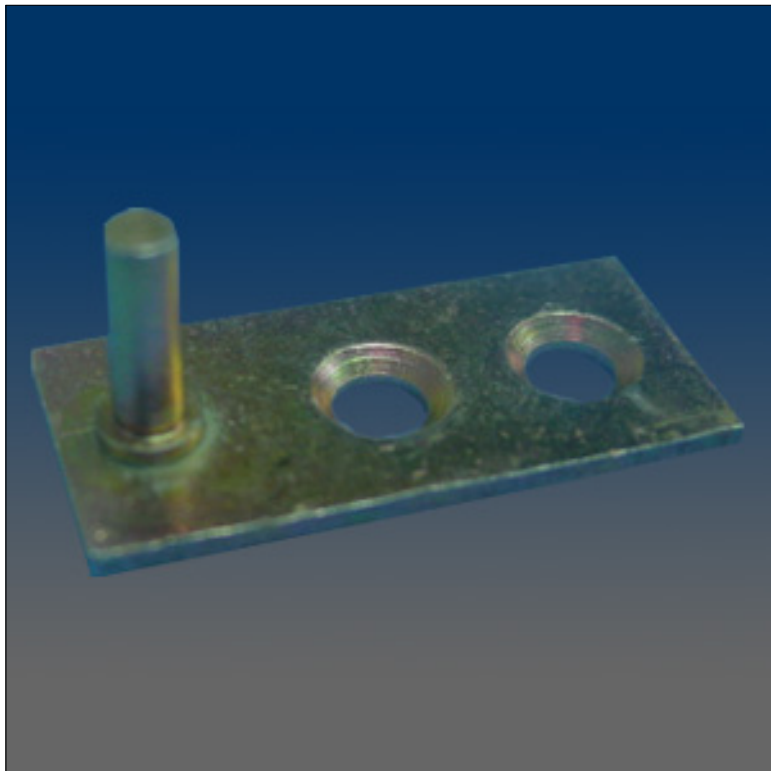

# Pivot Bar

[www.visionhardware.com](http://www.visionhardware.com)

## Pivot Bar

**Model Number:**

6932

**Material:**

N.A.

**Description:**

Sash pivot plate, steel, yellow chromated

**Sales Contact:**