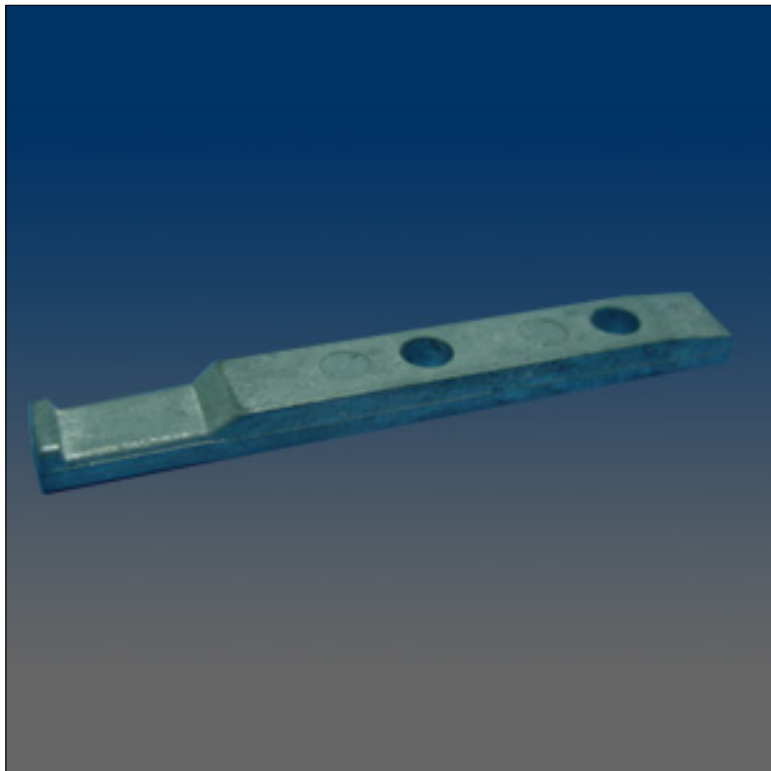

Pivot Bar

www.visionhardware.com

Pivot Bar

Model Number:

6930

Material:

ZINC

Description: