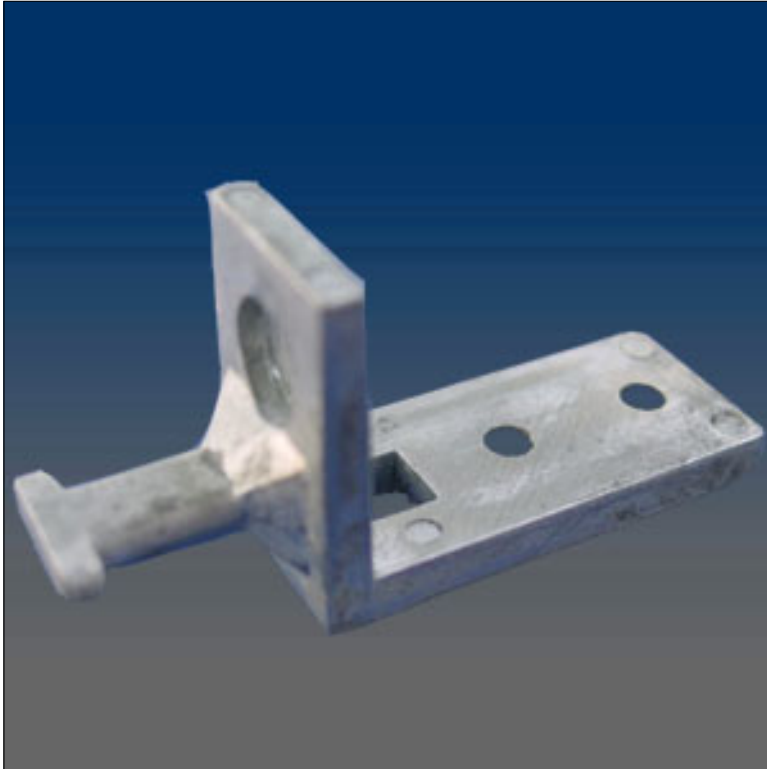

# Pivot Bar

[www.visionhardware.com](http://www.visionhardware.com)

## Pivot Bar

**Model Number:**

6978

**Material:**

ZINC

**Description:**

Pivot bar, "T"-shaped head, milled zinc

**Sales Contact:**