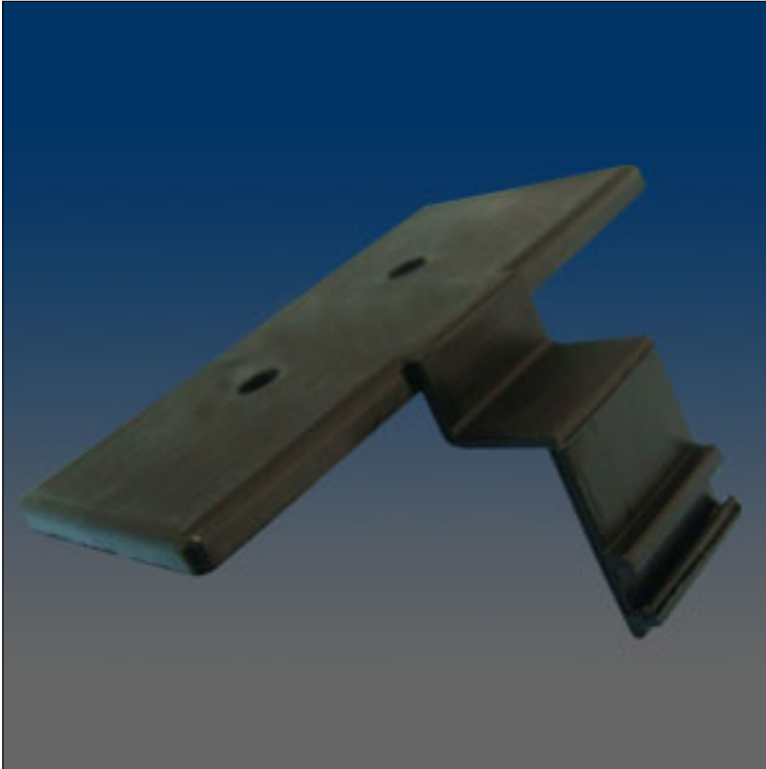

## Miscellaneous

**Model Number:**  
1539

**Material:**  
PLASTIC

**Description:**  
Fixed panel top bracket, plastic

**Sales Contact:**  
(800) 220-4756  
[sales@visionhardware.com](mailto:sales@visionhardware.com)