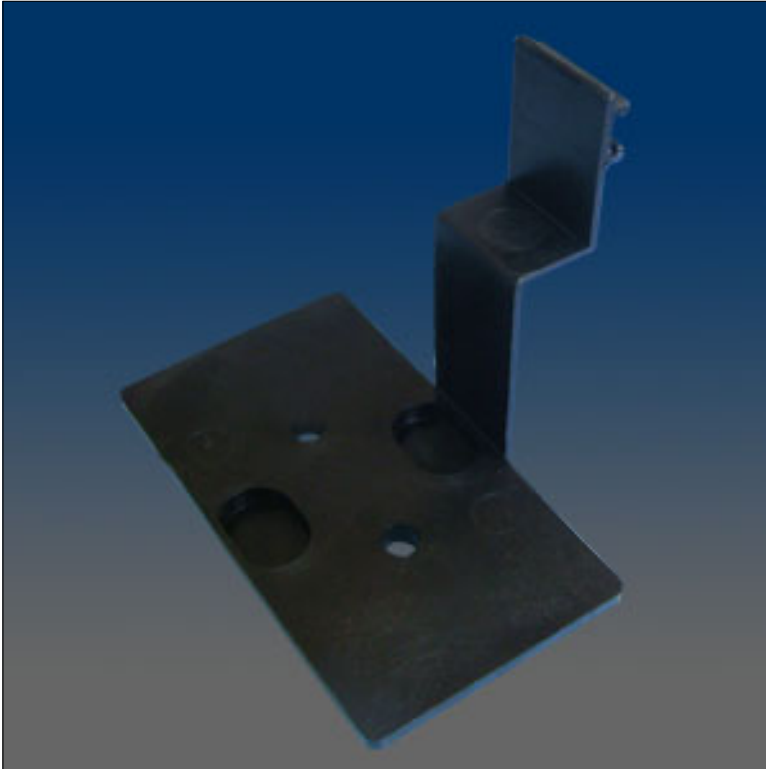

## Miscellaneous

**Model Number:**  
1541

**Material:**  
PLASTIC

**Description:**  
fixed panel top bracket

**Sales Contact:**  
(800) 220-4756  
[sales@visionhardware.com](mailto:sales@visionhardware.com)