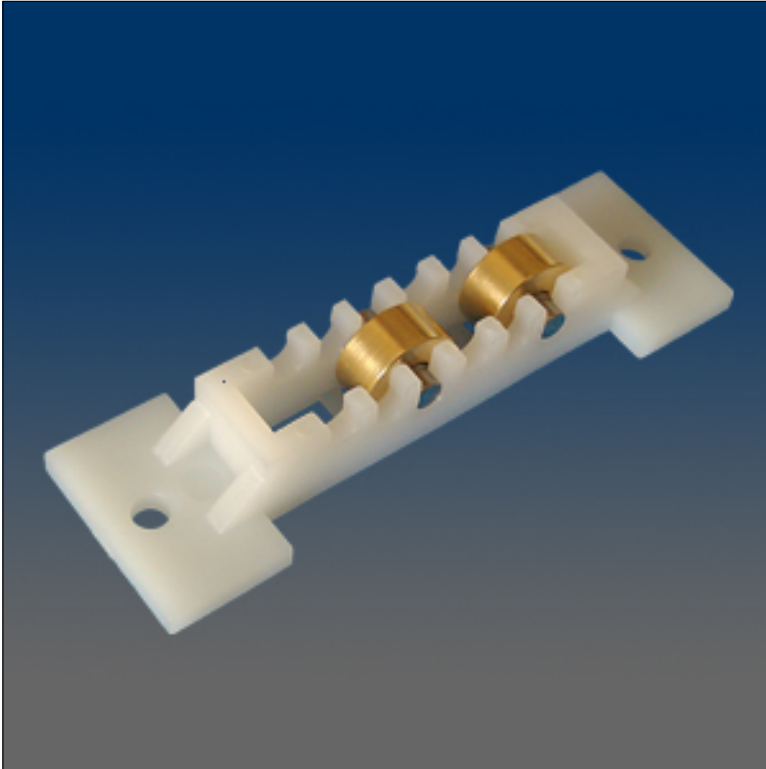

# Rollers

[www.visionhardware.com](http://www.visionhardware.com)

## Rollers

**Model Number:**  
11582

**Material:**  
STAINLESS STEEL

**Description:**  
ROLLER TANDEM BRASS WHEELS WITH AXEL

**Sales Contact:**  
(800) 220-4756  
[sales@visionhardware.com](mailto:sales@visionhardware.com)