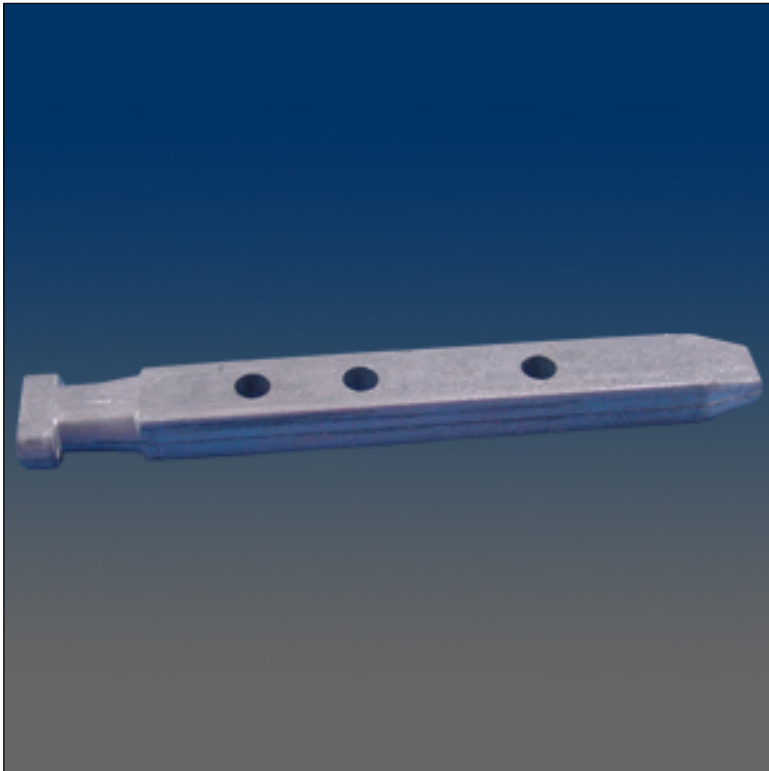

# Pivot Bar

[www.visionhardware.com](http://www.visionhardware.com)

Pivot Bar

**Model Number:**  
6998

**Material:**  
ZINC

**Description:**  
pivot bar, zinc

**Sales Contact:**  
(800) 220-4756  
[sales@visionhardware.com](mailto:sales@visionhardware.com)