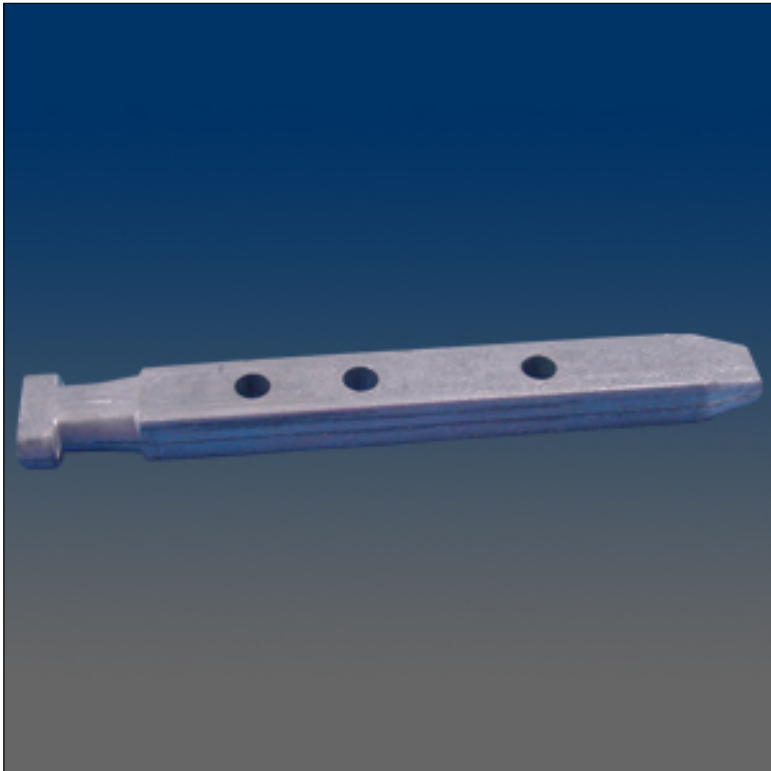

# Pivot Bar

[www.visionhardware.com](http://www.visionhardware.com)

## Pivot Bar

**Model Number:**

6998

**Material:**

ZINC

**Description:**

Pivot bar, zinc die-cast

**Sales Contact:**