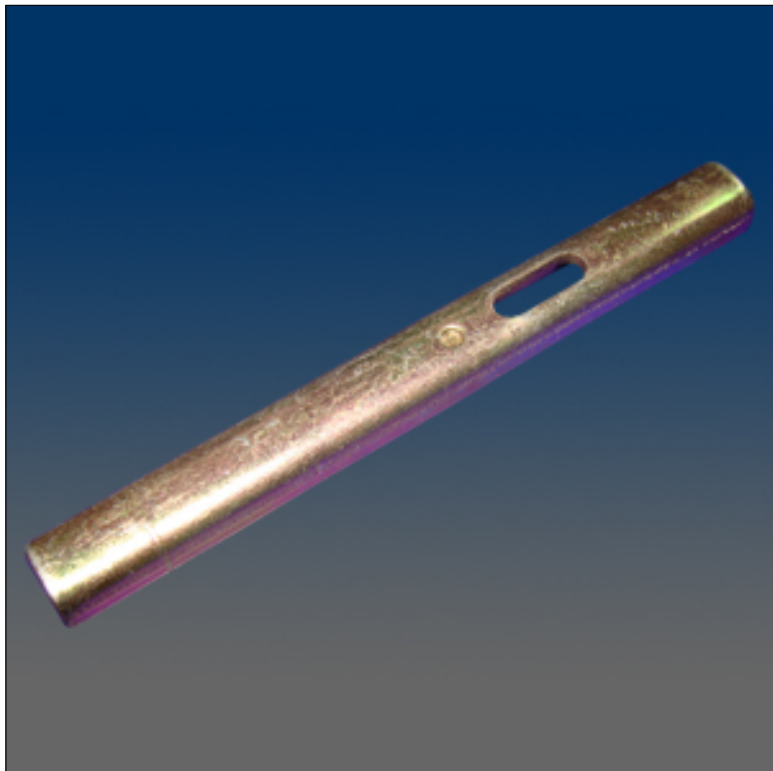

# Pivot Bar

[www.visionhardware.com](http://www.visionhardware.com)

## Pivot Bar

**Model Number:**

6935

**Material:**

ZINC

**Description:**

Pivot bar, steel, zinc plated, slotted hole version

**Sales Contact:**