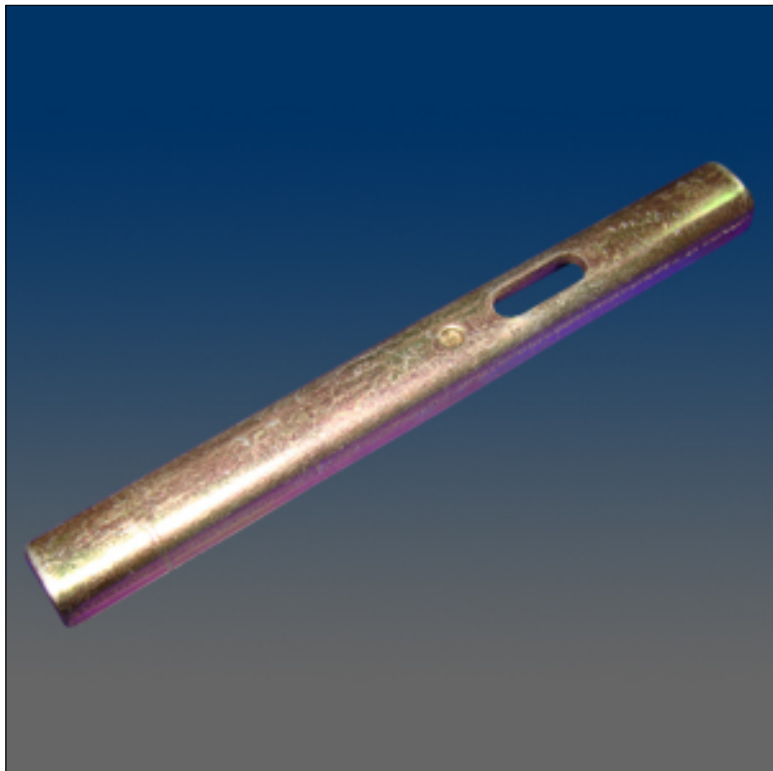

Pivot Bar

www.visionhardware.com

Pivot Bar

Model Number:

6935

Material:

ZINC

Description: