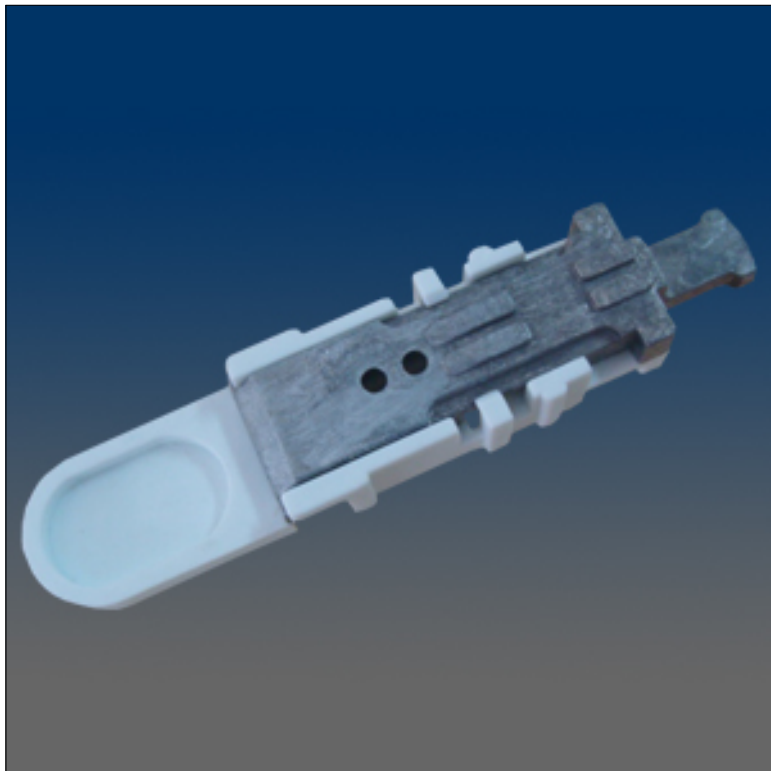

# Pivot Bar

[www.visionhardware.com](http://www.visionhardware.com)

## Pivot Bar

**Model Number:**

6943

**Material:**

ZINC

**Description:**

Pivot bar assembly, zinc die-cast, with 2820 housing as a top

**Sales Contact:**