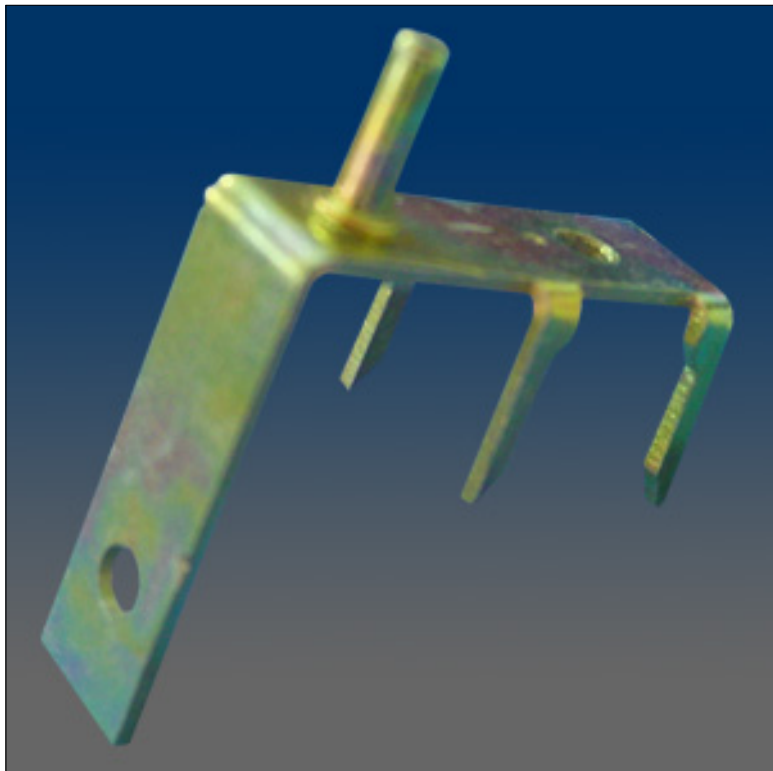

# Pivot Bar

[www.visionhardware.com](http://www.visionhardware.com)

Pivot Bar

**Model Number:**  
466015

**Material:**  
N.A.

**Description:**  
Sash pivot plate

**Sales Contact:**  
(800) 220-4756  
[sales@visionhardware.com](mailto:sales@visionhardware.com)