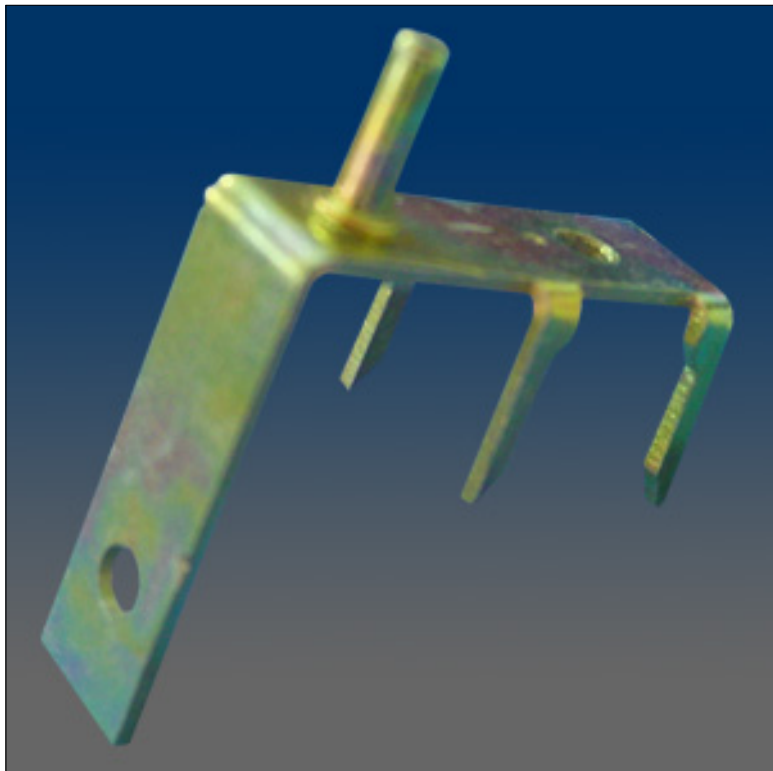

Pivot Bar

www.visionhardware.com

Pivot Bar

Model Number:
466015

Material:
N.A.

Description:
Sash pivot plate

Sales Contact:
(800) 220-4756
sales@visionhardware.com

500 Metuchen Road
South Plainfield NJ 07080