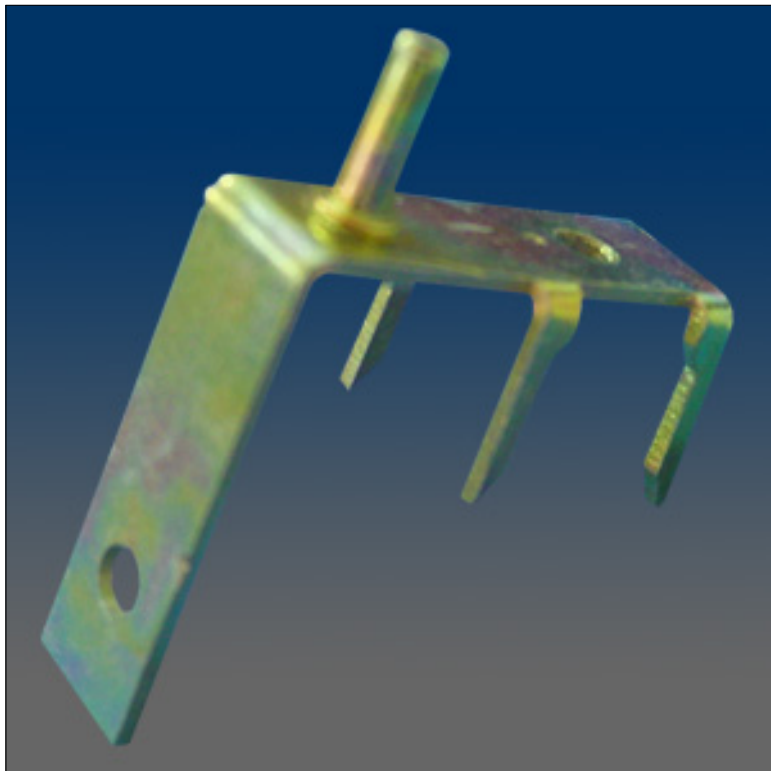

Pivot Bar

www.visionhardware.com

Pivot Bar

Model Number:
466015

Material:
N.A.

Description:
Sash pivot plate

Sales Contact:
(800) 220-4756
sales@visionhardware.com

500 Metuchen Road
South Plainfield NJ 07080