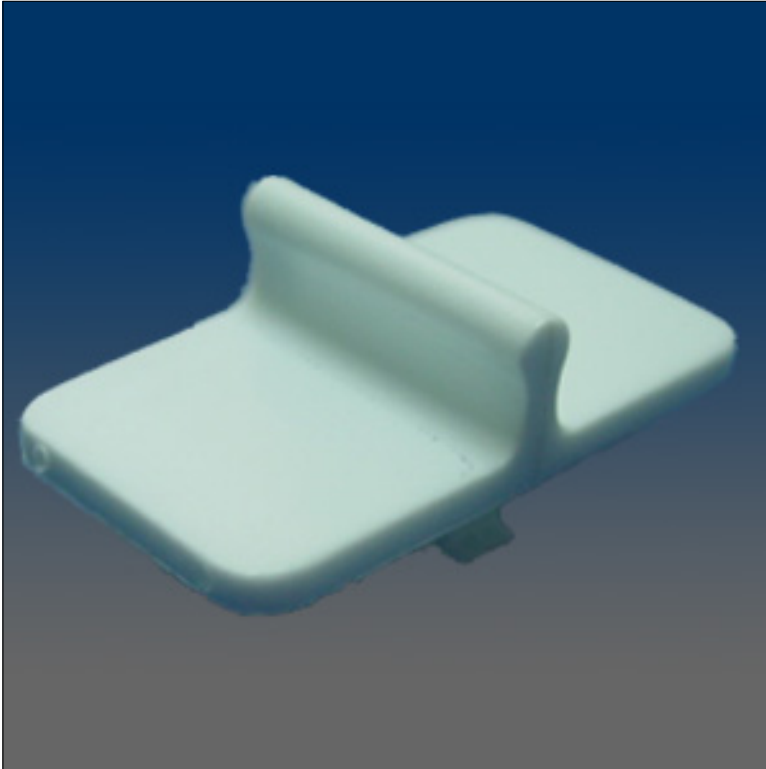

# Tilt Latches

[www.visionhardware.com](http://www.visionhardware.com)

## Tilt Latches

**Model Number:**  
2821

**Material:**  
NYLON

**Description:**  
Pull button, nylon, for 2822

**Sales Contact:**  
(800) 220-4756  
[sales@visionhardware.com](mailto:sales@visionhardware.com)