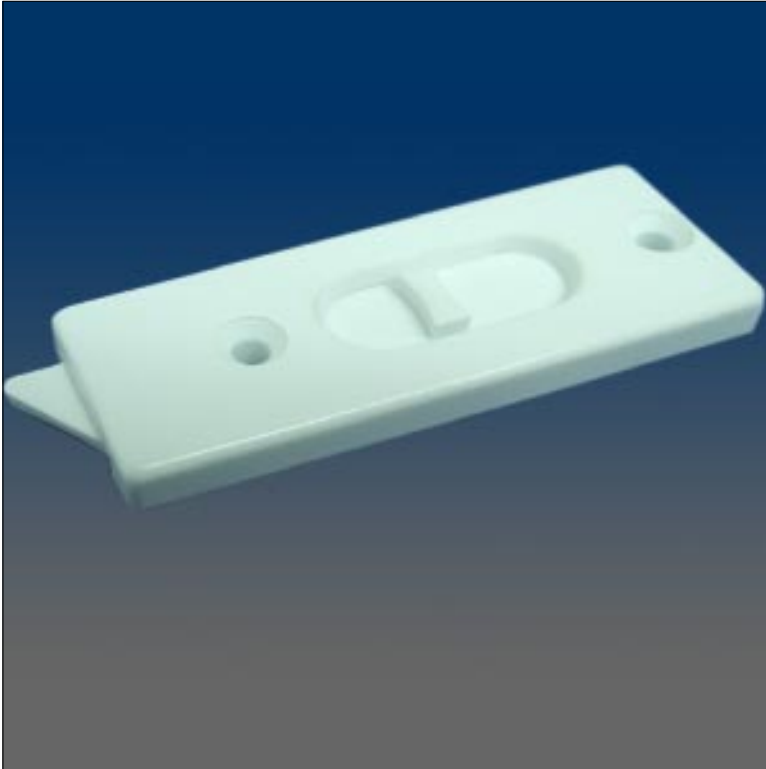

# Tilt Latches

[www.visionhardware.com](http://www.visionhardware.com)

## Tilt Latches

**Model Number:**  
2806-LR

**Description:**  
tilt latch, surface mount, handed, 2.02" hole space

**Sales Contact:**  
(800) 220-4756  
[sales@visionhardware.com](mailto:sales@visionhardware.com)