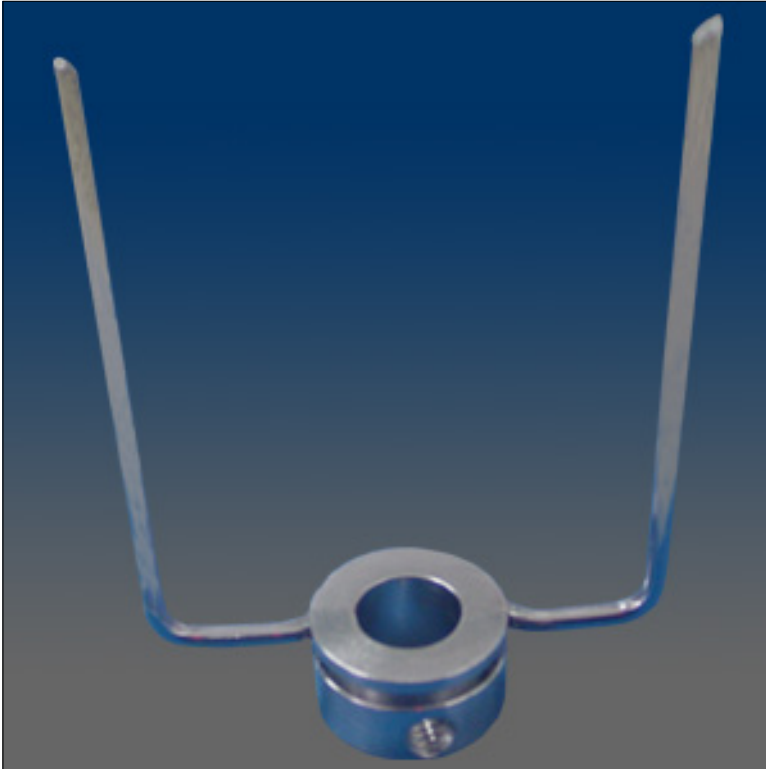

# Miscellaneous

[www.visionhardware.com](http://www.visionhardware.com)

**Model Number:**  
1SS

**Material:**  
STAINLESS STEEL

**Description:**  
SINGLE SKEWERS

Miscellaneous

**Sales Contact:**  
(800) 220-4756  
[sales@visionhardware.com](mailto:sales@visionhardware.com)