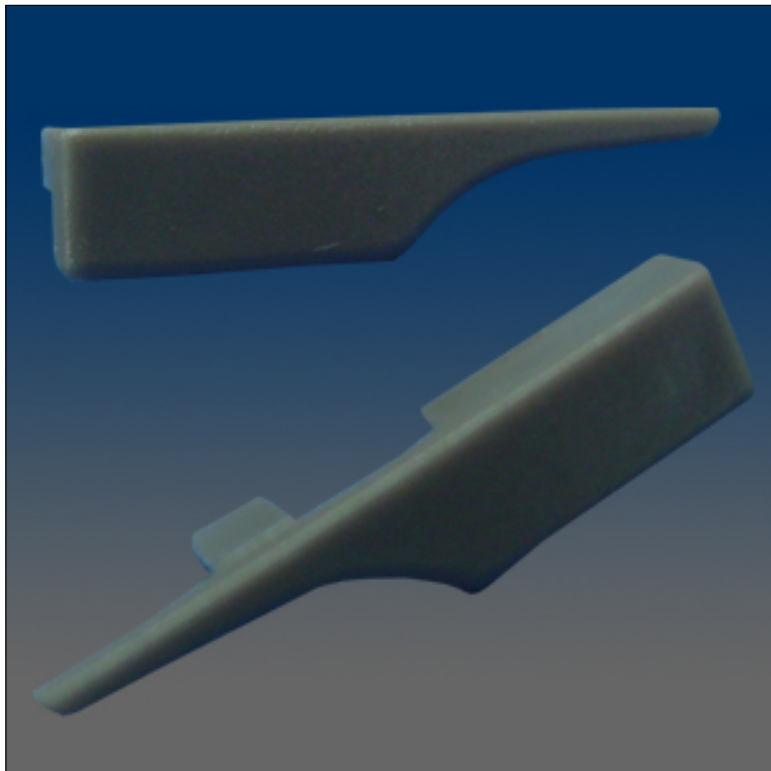

# Uncategorized

[www.visionhardware.com](http://www.visionhardware.com)

Uncategorized

**Model Number:**

2262

**Description:**

SILL INSERT END CAP, LEFT(BEW) US014801

**Sales Contact:**