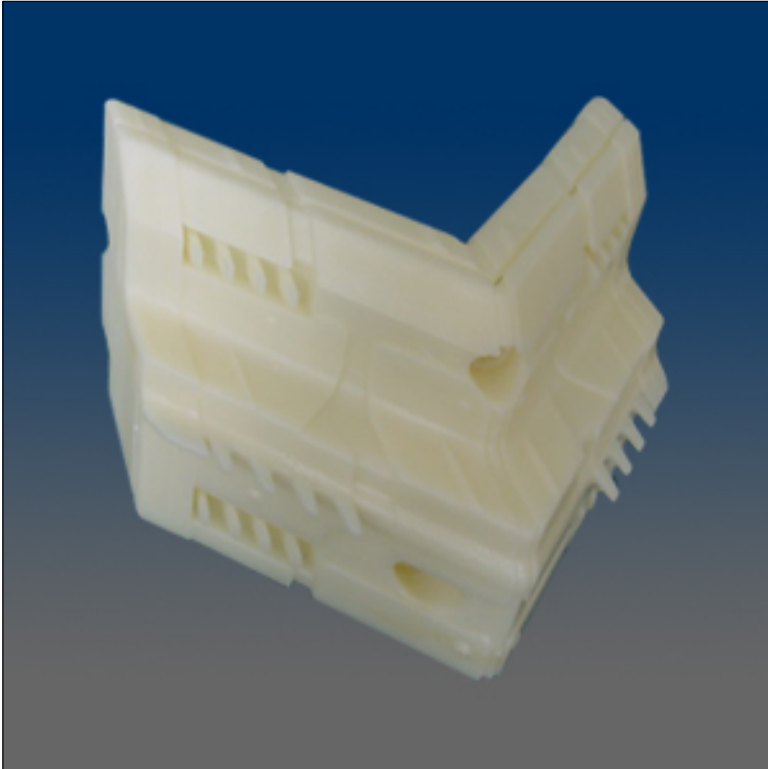

## Miscellaneous

**Model Number:**

1114

**Material:**

N.A.

**Description:**

Corner, double hung/ picture window, apply on CT504 profile

**Sales Contact:**