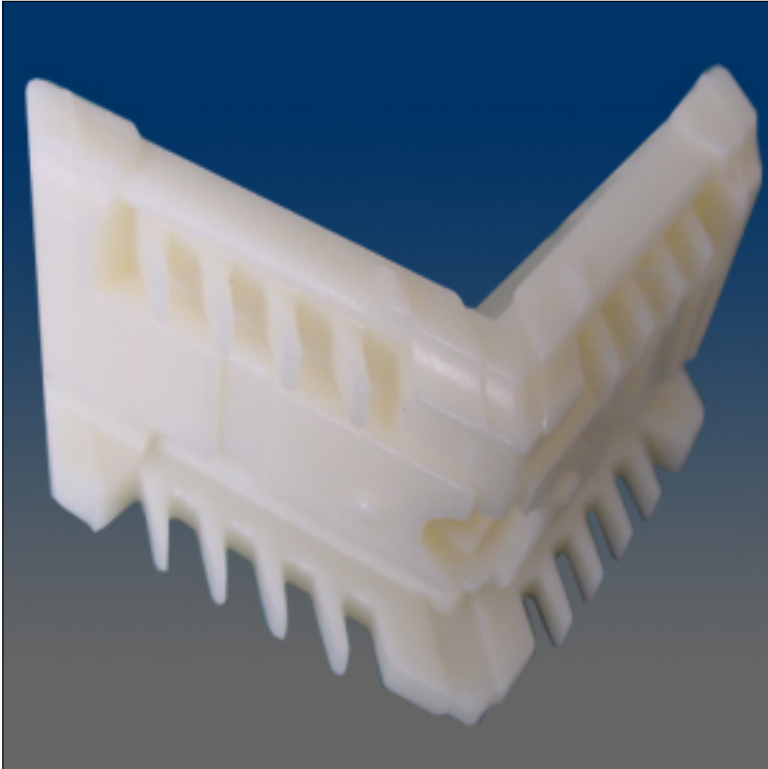

## Miscellaneous

**Model Number:**

1116

**Material:**

N.A.

**Description:**

Corner, used on sash, double hung/ double sliding window, apply on CT06 profile

**Sales Contact:**