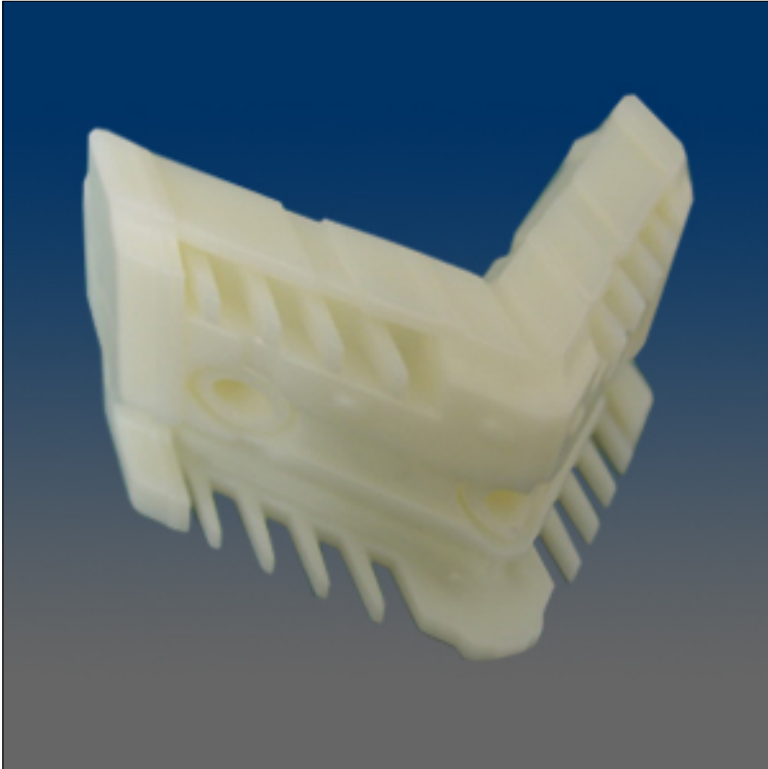

## Miscellaneous

**Model Number:**

1126

**Material:**

N.A.

**Description:**

Corner, used on sash, double hung/ double sliding window, apply on CT 606 profile

**Sales Contact:**