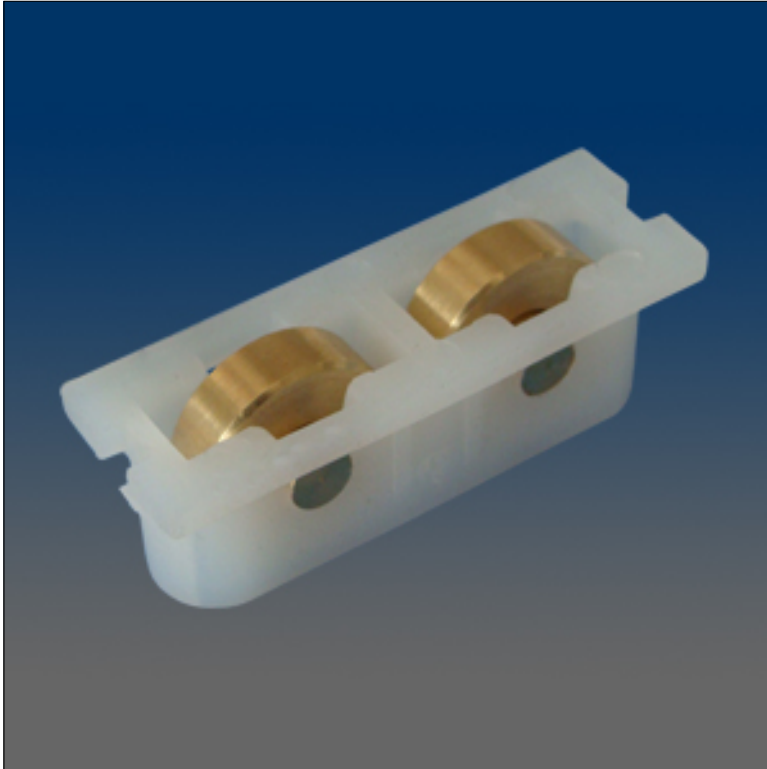

## Rollers

**Model Number:**

11386

**Material:**

N.A.

**Description:**

Roller, tandem, brass wheel, brass axle

**Sales Contact:**