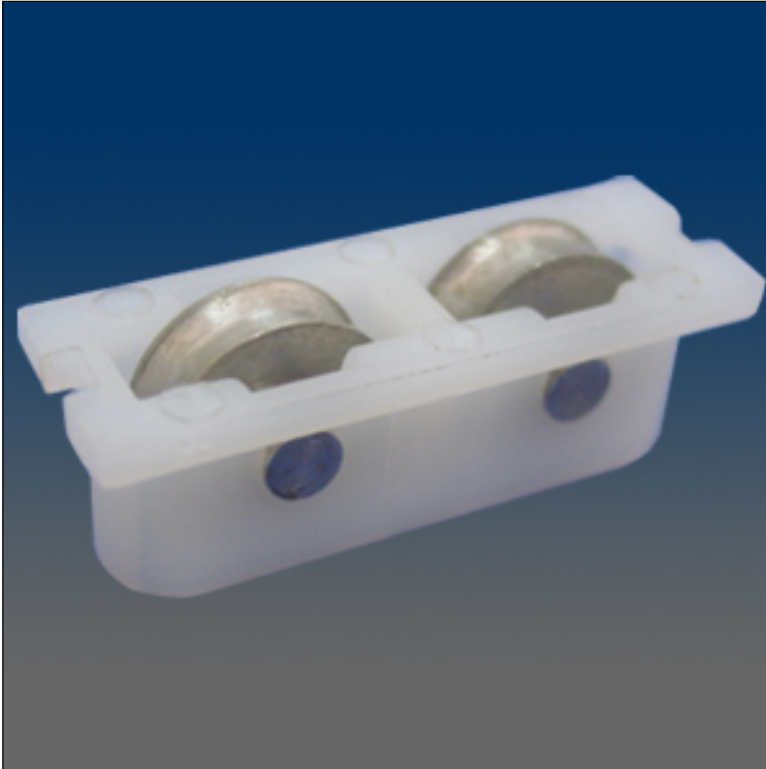

# Rollers

[www.visionhardware.com](http://www.visionhardware.com)

## Rollers

**Model Number:**  
11382

**Material:**  
STAINLESS STEEL

**Description:**  
Roller, tandem, stainless steel radiused wheel, stainless steel axle

**Sales Contact:**  
(800) 220-4756  
[sales@visionhardware.com](mailto:sales@visionhardware.com)