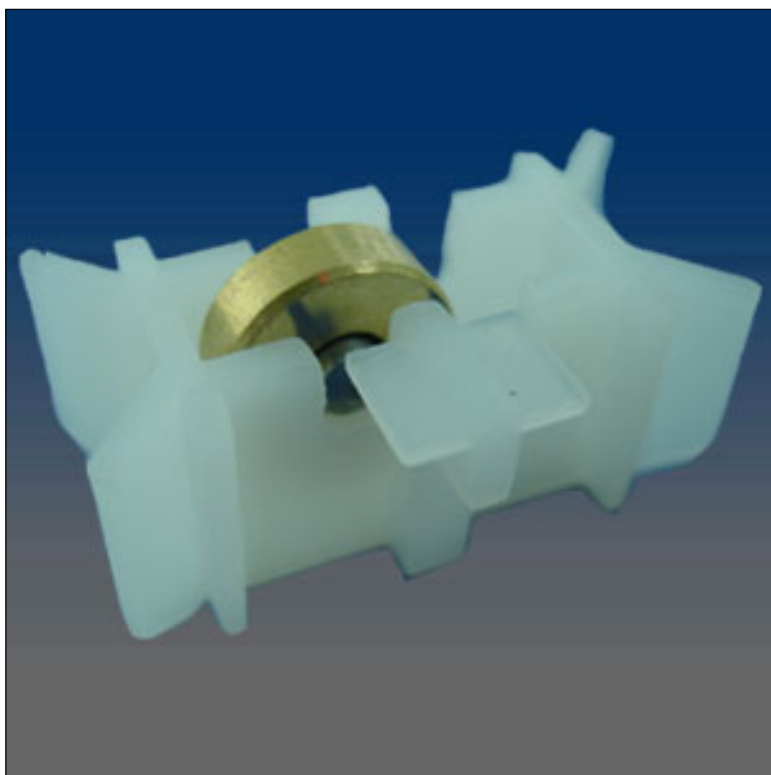

# Rollers

[www.visionhardware.com](http://www.visionhardware.com)

## Rollers

**Model Number:**

1161

**Material:**

STAINLESS STEEL

**Description:**

roller, single, brass wheel / stainless steel axle

**Sales Contact:**